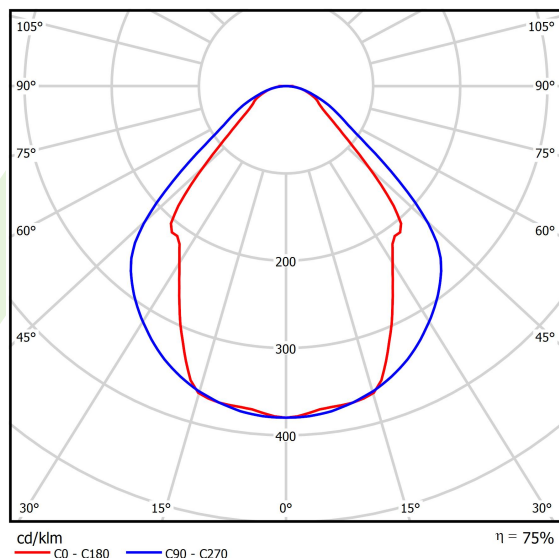

Dane mechaniczne

Montaż	nastropowy lub na zwieszakach po zastosowaniu akcesoriów
Materiał	aluminium
Kolor	anodowane aluminium
Przesłona	Micro-PRM (mikropryzma PMMA)
Odporność mechaniczna	IK04
Waga [kg]	2,82
Wymiary [mm]	1132 x 63 x 74

Fotometria