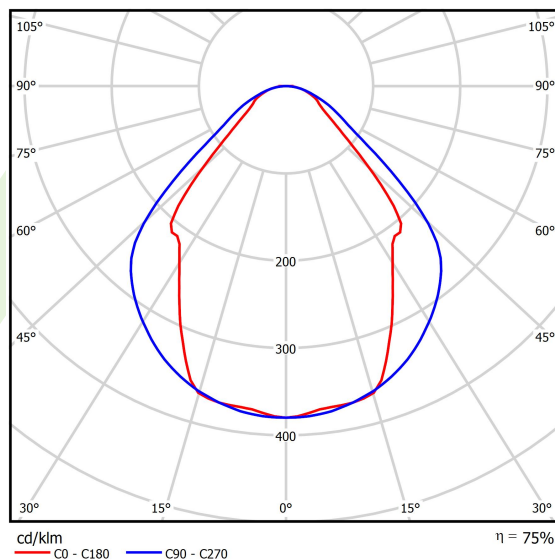

## Dane świetlne i elektryczne

Typ źródła	LED
Strumień LED [lm]	4565
Moc LED [W]	23,4
Strumień oprawy [lm]	3438
Moc oprawy [W]	24,7
Skuteczność świetlna oprawy [lm/W]	139,2
Temperatura barwowa [K]	4000
CRI	>80
SDCM (źródła LED)	3
Kąt rozsyłu światła [°]	(C0-C180) / (C90-C270) - 82,8° / 97,2°
Klasa ryzyka fotobiologicznego (PN-EN 62471)	RG0
Klasa ochrony	I
Stopień szczelności	IP44
Zasilanie	220..240 V, 50..60 Hz
Żywotność LED [h]	100000 (1) / 147000 (2)
Lx/By	L80/B10 (1) / L70/B50 (2)
Temperatura otoczenia [°C]	5 ÷ 30
Zasilacz elektroniczny	standard (E)
Współczynnik mocy cos φ	>0,95
Obciążalność obwodów	30 (B10), 48 (B16), 43 (C10), 70 (C16)

## Fotometria