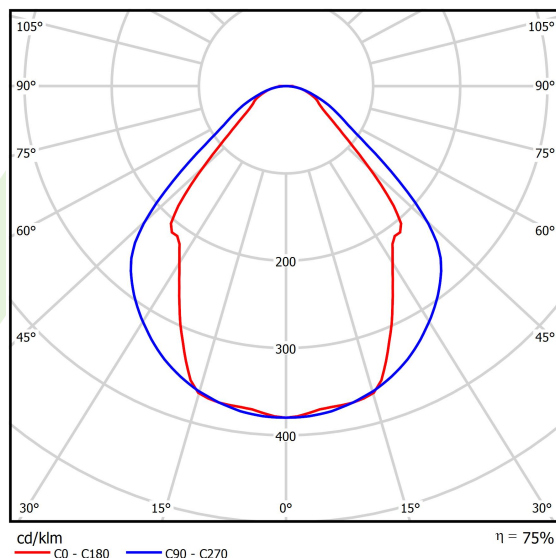

Dane mechaniczne

Montaż	nastropowy lub na zwieszakach po zastosowaniu akcesoriów
Materiał	aluminium
Kolor	anodowane aluminium
Przesłona	Micro-PRM (mikropryzma PMMA)
Odporność mechaniczna	IK04
Waga [kg]	2,67
Wymiary [mm]	1132 x 63 x 74

Fotometria