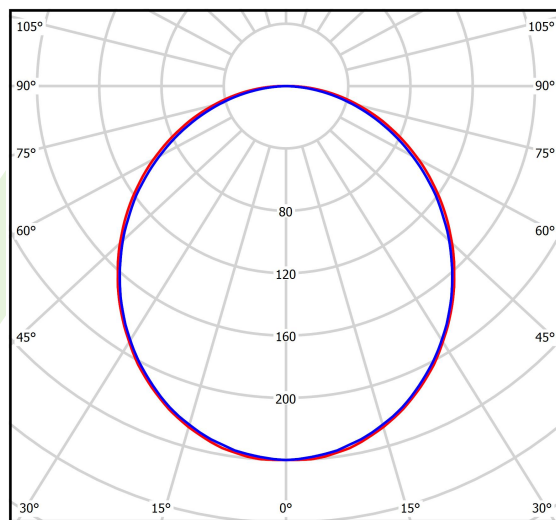

Dane mechaniczne

Montaż	nastropowy lub na zwieszakach po zastosowaniu akcesoriów
Materiał	aluminium
Kolor	anodowane aluminium
Przesłona	PLX (opalizowane PMMA)
Odporność mechaniczna	IK04
Waga [kg]	2,67
Wymiary [mm]	1132 x 63 x 74

Fotometria

cd/klm
C0 - C180   C90 - C270

$\eta = 67\%$