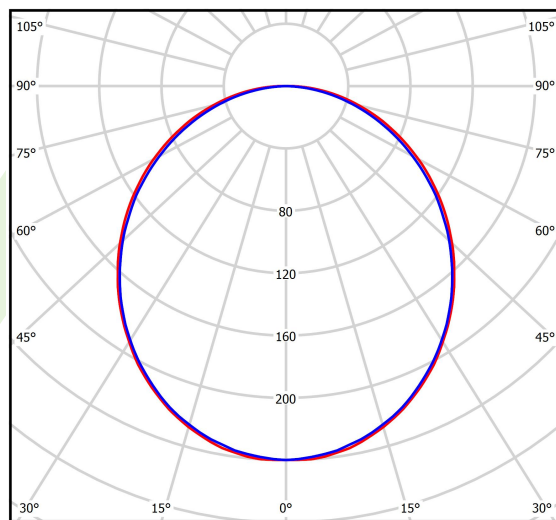

## Dane świetlne i elektryczne

Typ źródła	LED
Strumień LED [lm]	4406
Moc LED [W]	23,4
Strumień oprawy [lm]	2937
Moc oprawy [W]	24,7
Skuteczność świetlna oprawy [lm/W]	118,9
Temperatura barwowa [K]	3000
CRI	>80
SDCM (źródła LED)	3
Kąt rozsyłu światła [°]	(C0-C180) / (C90-C270) - 109° / 107,2°
Klasa ryzyka fotobiologicznego (PN-EN 62471)	RG0
Klasa ochrony	I
Stopień szczelności	IP44
Zasilanie	220..240 V, 50..60 Hz
Żywotność LED [h]	100000 (1) / 147000 (2)
Lx/By	L80/B10 (1) / L70/B50 (2)
Temperatura otoczenia [°C]	5 ÷ 30
Zasilacz elektroniczny	DIM DALI (EDD)
Współczynnik mocy cos φ	>0,95
Obciążalność obwodów	12 (B10), 20 (B16), 20 (C10), 32 (C16)

**Fotometria**

cd/klm  
C0 - C180 C90 - C270

$\eta = 67\%$