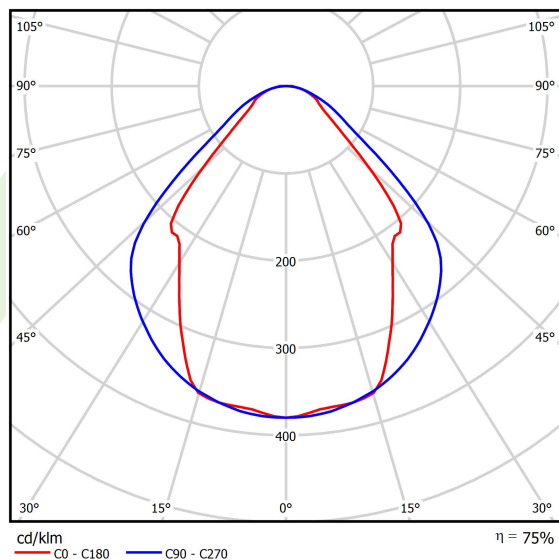

## Dane świetlne i elektryczne

Typ źródła	LED
Strumień LED [lm]	2283
Moc LED [W]	11,7
Strumień oprawy [lm]	1720
Moc oprawy [W]	12,6
Skuteczność świetlna oprawy [lm/W]	136,5
Temperatura barwowa [K]	4000
CRI	>80
SDCM (źródła LED)	3
Kąt rozsyłu światła [°]	(C0-C180) / (C90-C270) - 82,8° / 97,2°
Klasa ryzyka fotobiologicznego (PN-EN 62471)	RG0
Klasa ochrony	I
Stopień szczelności	IP44
Zasilanie	220..240 V, 50..60 Hz
Żywotność LED [h]	100000 (1) / 147000 (2)
Lx/By	L80/B10 (1) / L70/B50 (2)
Temperatura otoczenia [°C]	5 ÷ 30
Zasilacz elektroniczny	standard (E)
Współczynnik mocy cos φ	>0,9
Obciążalność obwodów	46 (B10), 74 (B16), 72 (C10), 115 (C16)

## Fotometria