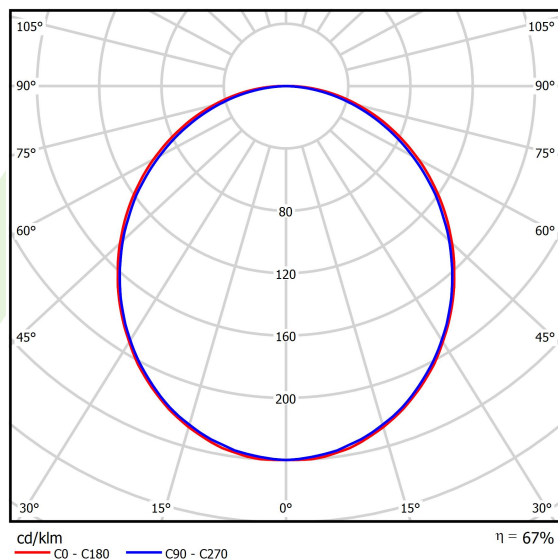

## Dane świetlne i elektryczne

Typ źródła	LED
Strumień LED [lm]	2283
Moc LED [W]	11,7
Strumień oprawy [lm]	1522
Moc oprawy [W]	12,6
Skuteczność świetlna oprawy [lm/W]	120,8
Temperatura barwowa [K]	4000
CRI	>80
SDCM (źródła LED)	3
Kąt rozsyłu światła [°]	(C0-C180) / (C90-C270) - 109° / 107,2°
Klasa ryzyka fotobiologicznego (PN-EN 62471)	RG0
Klasa ochrony	I
Stopień szczelności	IP44
Zasilanie	220..240 V, 50..60 Hz
Żywotność LED [h]	100000 (1) / 147000 (2)
Lx/By	L80/B10 (1) / L70/B50 (2)
Temperatura otoczenia [°C]	5 ÷ 30
Zasilacz elektroniczny	DIM DALI (EDD)
Współczynnik mocy cos φ	>0,9
Obciążalność obwodów	14 (B10), 24 (B16), 22 (C10), 36 (C16)

## Fotometria