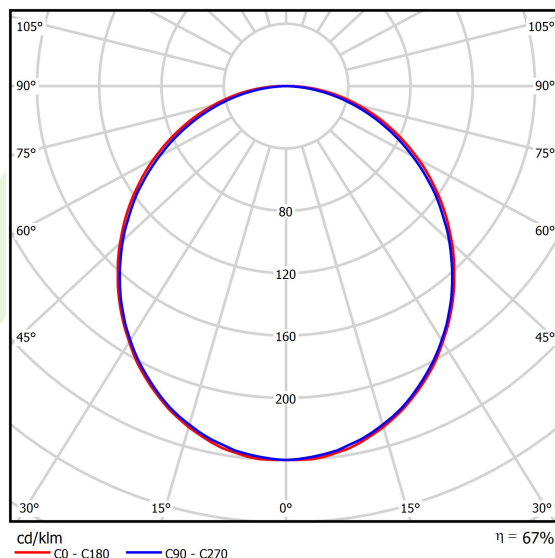

## Dane świetlne i elektryczne

Typ źródła	LED
Strumień LED [lm]	2203
Moc LED [W]	11,7
Strumień oprawy [lm]	1469
Moc oprawy [W]	12,6
Skuteczność świetlna oprawy [lm/W]	116,6
Temperatura barwowa [K]	3000
CRI	>80
SDCM (źródła LED)	3
Kąt rozsyłu światła [°]	(C0-C180) / (C90-C270) - 109° / 107,2°
Klasa ryzyka fotobiologicznego (PN-EN 62471)	RG0
Klasa ochrony	I
Stopień szczelności	IP44
Zasilanie	220..240 V, 50..60 Hz
Żywotność LED [h]	100000 (1) / 147000 (2)
Lx/By	L80/B10 (1) / L70/B50 (2)
Temperatura otoczenia [°C]	5 ÷ 30
Zasilacz elektroniczny	DIM DALI (EDD)
Współczynnik mocy cos φ	>0,9
Obciążalność obwodów	14 (B10), 24 (B16), 22 (C10), 36 (C16)

## Fotometria