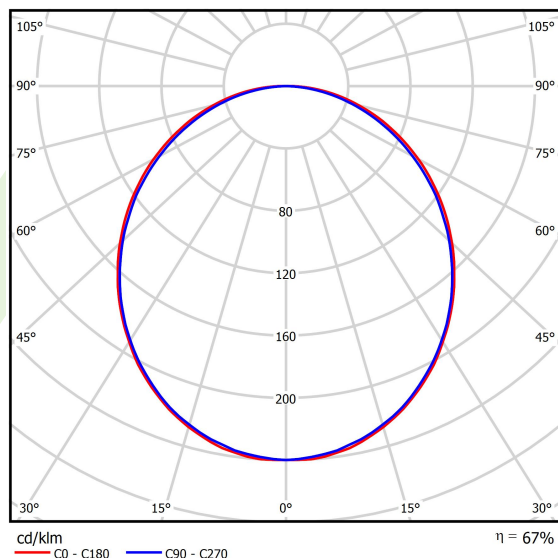

## Dane świetlne i elektryczne

Typ źródła	LED
Strumień LED [lm]	2203
Moc LED [W]	11,7
Strumień oprawy [lm]	1469
Moc oprawy [W]	12,6
Skuteczność świetlna oprawy [lm/W]	116,6
Temperatura barwowa [K]	3000
CRI	>80
SDCM (źródła LED)	3
Kąt rozsyłu światła [°]	(C0-C180) / (C90-C270) - 109° / 107,2°
Klasa ryzyka fotobiologicznego (PN-EN 62471)	RG0
Klasa ochrony	I
Stopień szczelności	IP44
Zasilanie	220..240 V, 50..60 Hz
Żywotność LED [h]	100000 (1) / 147000 (2)
Lx/By	L80/B10 (1) / L70/B50 (2)
Temperatura otoczenia [°C]	5 ÷ 30
Zasilacz elektroniczny	standard (E)
Współczynnik mocy cos φ	>0,9
Obciążalność obwodów	46 (B10), 74 (B16), 72 (C10), 115 (C16)

## Fotometria