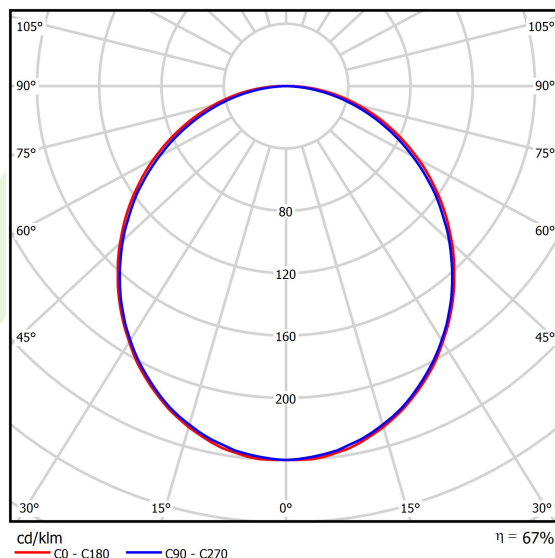

## Dane świetlne i elektryczne

Typ źródła	LED
Strumień LED [lm]	2203
Moc LED [W]	11,7
Strumień oprawy [lm]	1469
Moc oprawy [W]	12,6
Skuteczność świetlna oprawy [lm/W]	116,6
Temperatura barwowa [K]	3000
CRI	>80
SDCM (źródła LED)	3
Kąt rozsyłu światła [°]	(C0-C180) / (C90-C270) - 109° / 107,2°
Klasa ryzyka fotobiologicznego (PN-EN 62471)	RG0
Klasa ochrony	I
Stopień szczelności	IP44
Zasilanie	220..240 V, 50..60 Hz
Żywotność LED [h]	100000 (1) / 147000 (2)
Lx/By	L80/B10 (1) / L70/B50 (2)
Temperatura otoczenia [°C]	5 ÷ 30
Zasilacz elektroniczny	standard (E)
Współczynnik mocy cos φ	>0,9
Obciążalność obwodów	46 (B10), 74 (B16), 72 (C10), 115 (C16)

## Fotometria