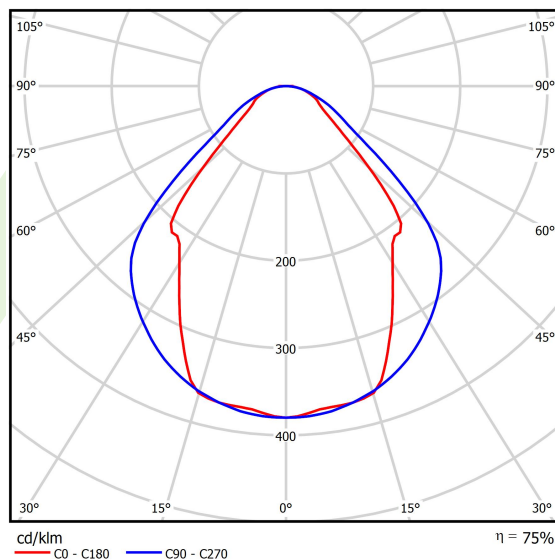

## Dane świetlne i elektryczne

Typ źródła	LED
Strumień LED [lm]	9130
Moc LED [W]	46,8
Strumień oprawy [lm]	6877
Moc oprawy [W]	49,1
Skuteczność świetlna oprawy [lm/W]	140,1
Temperatura barwowa [K]	4000
CRI	>80
SDCM (źródła LED)	3
Kąt rozsyłu światła [°]	(C0-C180) / (C90-C270) - 82,8° / 97,2°
Klasa ryzyka fotobiologicznego (PN-EN 62471)	RG0
Klasa ochrony	I
Stopień szczelności	IP44
Zasilanie	220..240 V, 50..60 Hz
Żywotność LED [h]	100000 (1) / 147000 (2)
Lx/By	L80/B10 (1) / L70/B50 (2)
Temperatura otoczenia [°C]	5 ÷ 30
Zasilacz elektroniczny	standard (E)
Współczynnik mocy cos φ	>0,95
Obciążalność obwodów	15 (B10), 25 (B16), 24 (C10), 38 (C16)

## Fotometria