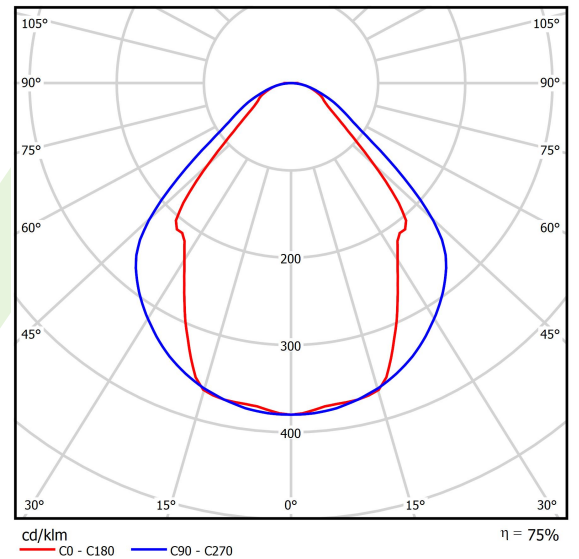

Technische Daten

Montageart	Anbau an der Decke oder an Aufhängebügeln mit Zubehör
Leuchtenkörper	Aluminium
Leuchtenfarbe	eloxiertes Aluminium
Abdeckung	Micro-PRM (mikroprismatische aus PMMA)
Stoßfestigkeitsgrad	IK04
Gewicht [kg]	4,52
Abmessungen [mm]	2252 x 63 x 74

Lichtverteilung