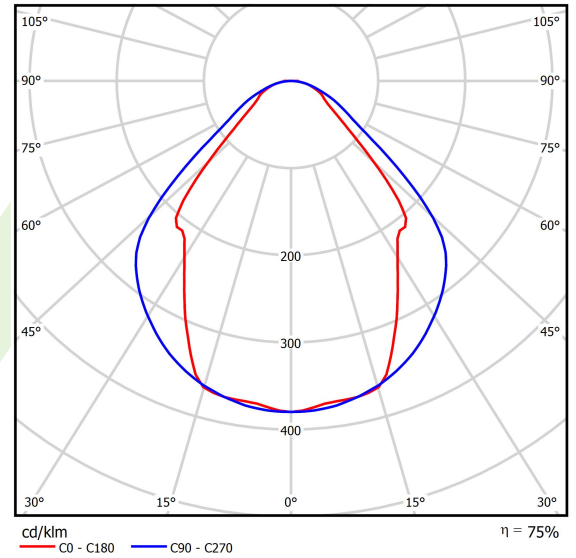

Technische Daten

Montageart	Anbau an der Decke oder an Aufhängebügeln mit Zubehör
Leuchtenkörper	Aluminium
Leuchtenfarbe	eloxiertes Aluminium
Abdeckung	Micro-PRM (mikroprismatische aus PMMA)
Stoßfestigkeitsgrad	IK04
Abmessungen [mm]	2252 x 63 x 74

Lichtverteilung