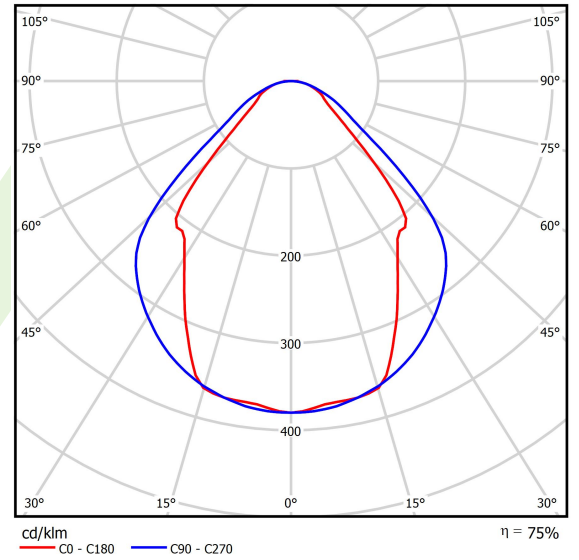

Technische Daten

Montageart	Anbau an der Decke oder an Aufhängebügeln mit Zubehör
Leuchtenkörper	Aluminium
Leuchtenfarbe	eloxiertes Aluminium
Abdeckung	Micro-PRM (mikroprismatische aus PMMA)
Stoßfestigkeitsgrad	IK04
Gewicht [kg]	4,52
Abmessungen [mm]	2252 x 63 x 74

Lichtverteilung