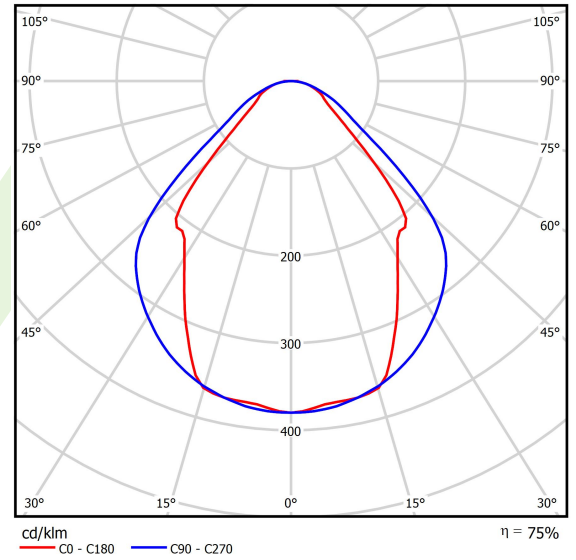

Technische Daten

Montageart	Anbau an der Decke oder an Aufhängebügeln mit Zubehör
Leuchtenkörper	Aluminium
Leuchtenfarbe	eloxiertes Aluminium
Abdeckung	Micro-PRM (mikroprismatische aus PMMA)
Stoßfestigkeitsgrad	IK04
Gewicht [kg]	4,52
Abmessungen [mm]	2252 x 63 x 74

Lichtverteilung