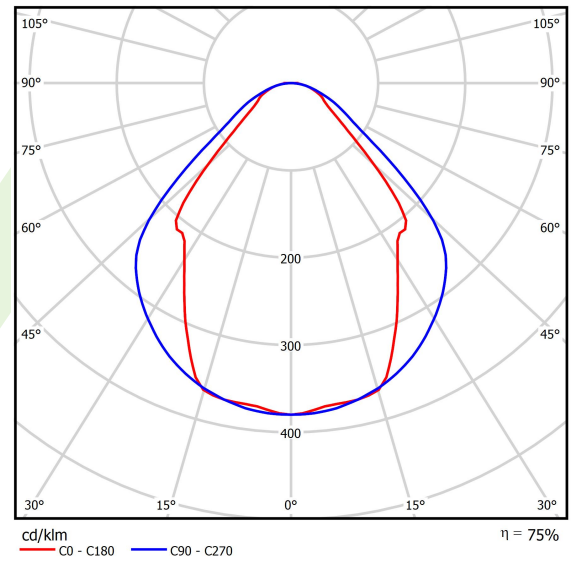

Technische Daten

Montageart	Anbau an der Decke oder an Aufhängebügeln mit Zubehör
Leuchtenkörper	Aluminium
Leuchtenfarbe	eloxiertes Aluminium
Abdeckung	Micro-PRM (mikroprismatische aus PMMA)
Stoßfestigkeitsgrad	IK04
Gewicht [kg]	4,52
Abmessungen [mm]	2252 x 63 x 74

Lichtverteilung