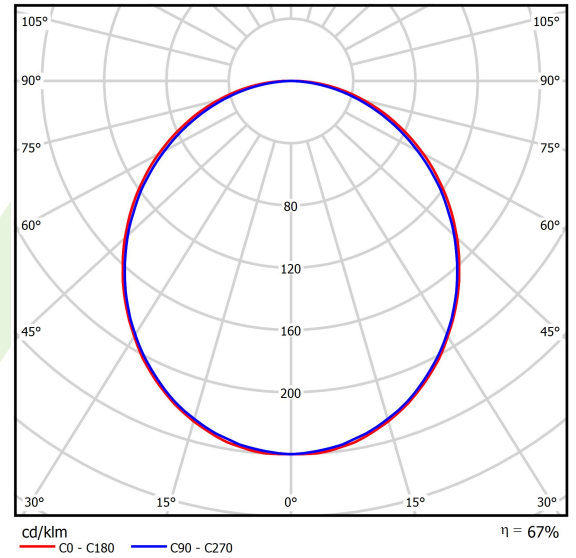

## Beschreibung

Innenbeleuchtung. Montageart: Anbau an der Decke oder an Aufhängebügeln mit Zubehör. Gehäuse aus Aluminium. Farbe - eloxiertes Aluminium. Abmessungen: 2252 x 63 x 74 mm. Abdeckung: PLX (PMMA opal). Der Wirkungsgrad des optischen Systems ist 66,66%. Abstrahlwinkel: (C0-C180) / (C90-C270) - 109° / 107,2°. Lichtquelle: LED. Farbtemperatur 2700 ÷ 6500 K. SDCM=3. CRI>75. Lebensdauer: 50000 h L80/B10. Leuchtenlichtstrom: 5738÷6098 (2700÷6500 K) lm. Gesamtleistungsaufnahme: 60÷64 (6500÷2700 K) W. Leuchten Lichtausbeute: 90÷102 (2700÷6500 K) lm/W. Vorschaltgerät: DIM DALI (EDD). Netzspannung: 220..240 V, 50..60 Hz. Leistungsfaktor cosφ: >0,95. Belastbarkeit der Schaltung: 11 (B10), 19 (B16), 17 (C10), 27 (C16). Umgebungstemperatur: 5 ÷ 30° C. Schutzart: IP44. Stoßfestigkeitsgrad: IK04. Schutzklasse: I. Die Leuchte kann in CLO-Ausführung (Constant Lumen Output) hergestellt werden.

## Technische Daten

Lichtquelle	<b>LED</b>
LED-Lichtstrom [lm]	<b>8608÷9148 (2700÷6500 K)</b>
LED-Leistung [W]	<b>54÷57 (6500÷2700 K)</b>
Leuchtenlichtstrom [lm]	<b>5738÷6098 (2700÷6500 K)</b>
Gesamtleistungsaufnahme [W]	<b>60÷64 (6500÷2700 K)</b>
Leuchten Lichtausbeute [lm/W]	<b>90÷102 (2700÷6500 K)</b>
Farbtemperatur [K]	<b>2700 ÷ 6500</b>
CRI	<b>&gt;75</b>
SDCM (LED-Quellen)	<b>3</b>
Abstrahlwinkel [°]	<b>(C0-C180) / (C90-C270) - 109° / 107,2°</b>
Schutzklasse	<b>I</b>
Schutzart	<b>IP44</b>
Netzspannung	<b>220..240 V, 50..60 Hz</b>
Lebensdauer [h]	<b>50000</b>
Lx/By	<b>L80/B10</b>
Umgebungstemperatur [°C]	<b>5 ÷ 30</b>
Betriebsgerät	<b>DIM DALI (EDD)</b>
Leistungsfaktor cos φ	<b>&gt;0,95</b>
Belastbarkeit der Schaltung	<b>11 (B10), 19 (B16), 17 (C10), 27 (C16)</b>

## Technische Daten

Montageart	Anbau an der Decke oder an Aufhängebügel mit Zubehör
Leuchtenkörper	Aluminium
Leuchtenfarbe	eloxiertes Aluminium
Abdeckung	PLX (PMMA opal)
Stoßfestigkeitsgrad	IK04
Abmessungen [mm]	2252 x 63 x 74

## Lichtverteilung