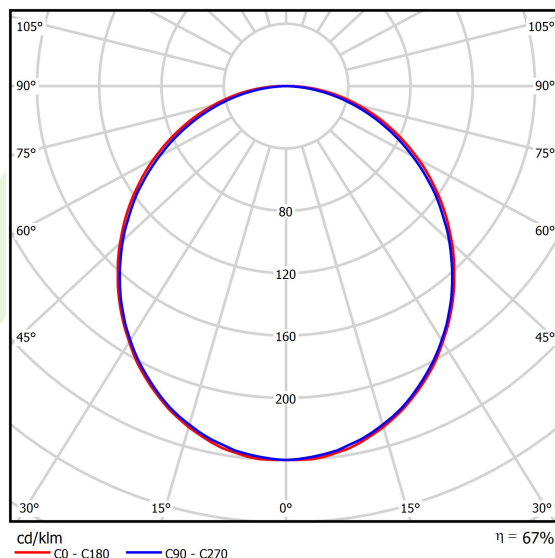

## Dane świetlne i elektryczne

Typ źródła	LED
Strumień LED [lm]	9130
Moc LED [W]	46,8
Strumień oprawy [lm]	6086
Moc oprawy [W]	49,1
Skuteczność świetlna oprawy [lm/W]	124
Temperatura barwowa [K]	4000
CRI	>80
SDCM (źródła LED)	3
Kąt rozsyłu światła [°]	(C0-C180) / (C90-C270) - 109° / 107,2°
Klasa ryzyka fotobiologicznego (PN-EN 62471)	RG0
Klasa ochrony	I
Stopień szczelności	IP44
Zasilanie	220..240 V, 50..60 Hz
Żywotność LED [h]	100000 (1) / 147000 (2)
Lx/By	L80/B10 (1) / L70/B50 (2)
Temperatura otoczenia [°C]	5 ÷ 30
Zasilacz elektroniczny	DIM DALI (EDD)
Współczynnik mocy cos φ	>0,95
Obciążalność obwodów	14 (B10), 23 (B16), 22 (C10), 35 (C16)

## Fotometria