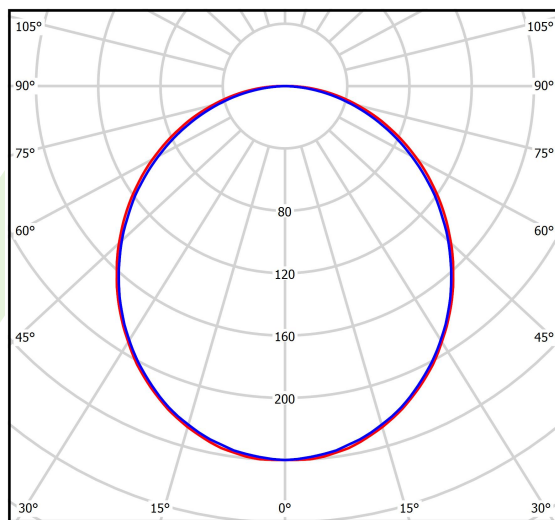

Dane mechaniczne

Montaż	nastropowy lub na zwieszakach po zastosowaniu akcesoriów
Materiał	aluminium
Kolor	anodowane aluminium
Przesłona	PLX (opalizowane PMMA)
Odporność mechaniczna	IK04
Waga [kg]	4,52
Wymiary [mm]	2252 x 63 x 74

Fotometria

cd/klm
C0 - C180   C90 - C270

$\eta = 67\%$