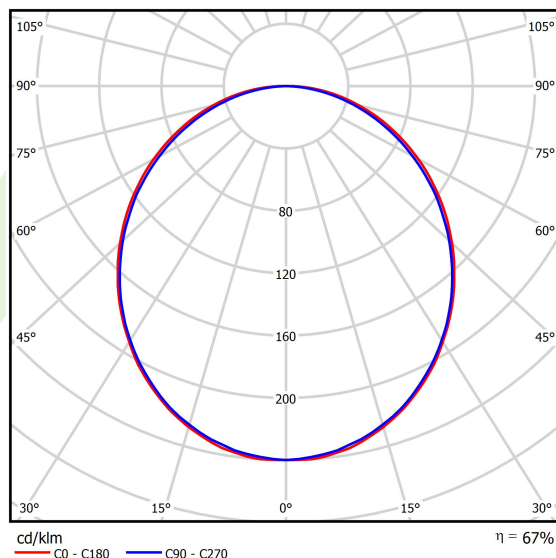

Dane mechaniczne

Montaż	nastropowy lub na zwieszakach po zastosowaniu akcesoriów
Materiał	aluminium
Kolor	anodowane aluminium
Przesłona	PLX (opalizowane PMMA)
Odporność mechaniczna	IK04
Waga [kg]	4,62
Wymiary [mm]	2252 x 63 x 74

Fotometria