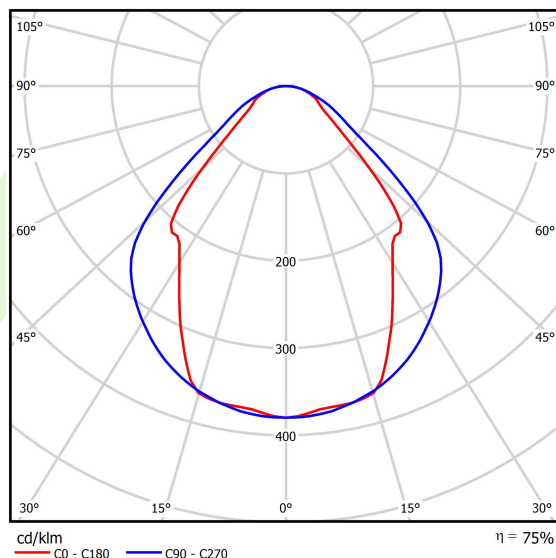

Dane mechaniczne

Montaż	nastropowy lub na zwieszakach po zastosowaniu akcesoriów
Materiał	aluminium
Kolor	anodowane aluminium
Przesłona	Micro-PRM (mikropryzma PMMA)
Odporność mechaniczna	IK04
Waga [kg]	4,02
Wymiary [mm]	1692 x 63 x 74

Fotometria