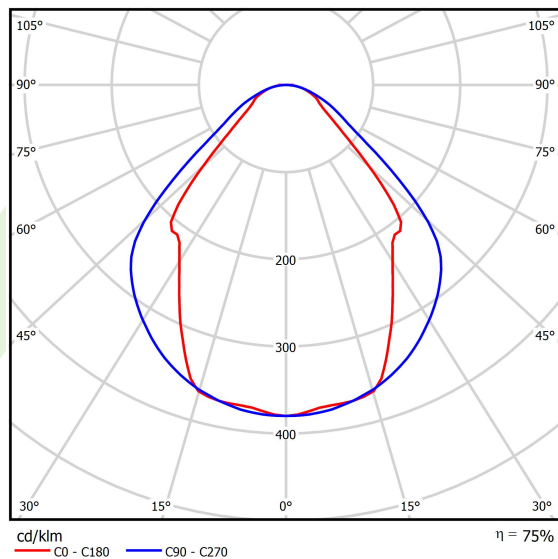

## Dane świetlne i elektryczne

Typ źródła	LED
Strumień LED [lm]	6608
Moc LED [W]	33,7
Strumień oprawy [lm]	4977
Moc oprawy [W]	35,3
Skuteczność świetlna oprawy [lm/W]	141
Temperatura barwowa [K]	3000
CRI	>80
SDCM (źródła LED)	3
Kąt rozsyłu światła [°]	(C0-C180) / (C90-C270) - 82,8° / 97,2°
Klasa ryzyka fotobiologicznego (PN-EN 62471)	RG0
Klasa ochrony	I
Stopień szczelności	IP44
Zasilanie	220..240 V, 50..60 Hz
Żywotność LED [h]	100000 (1) / 147000 (2)
Lx/By	L80/B10 (1) / L70/B50 (2)
Temperatura otoczenia [°C]	5 ÷ 30
Zasilacz elektroniczny	DIM DALI (EDD)
Współczynnik mocy cos φ	>0,95
Obciążalność obwodów	14 (B10), 23 (B16), 22 (C10), 35 (C16)

## Fotometria