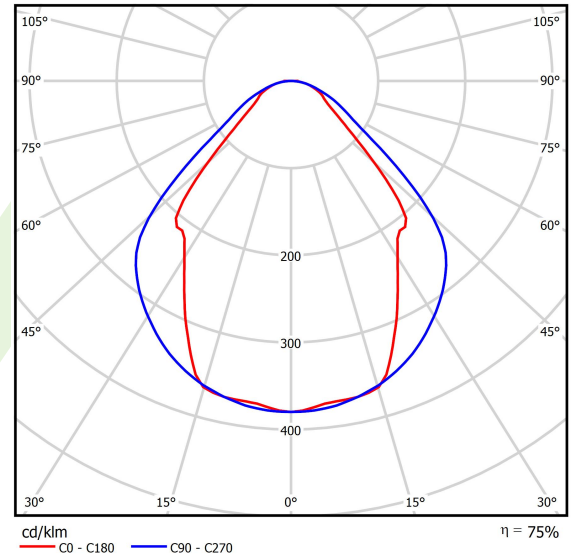

Technische Daten

Montageart	Anbau an der Decke oder an Aufhängebügeln mit Zubehör
Leuchtenkörper	Aluminium
Leuchtenfarbe	eloxiertes Aluminium
Abdeckung	Micro-PRM (mikroprismatische aus PMMA)
Stoßfestigkeitsgrad	IK04
Abmessungen [mm]	1692 x 63 x 74

Lichtverteilung