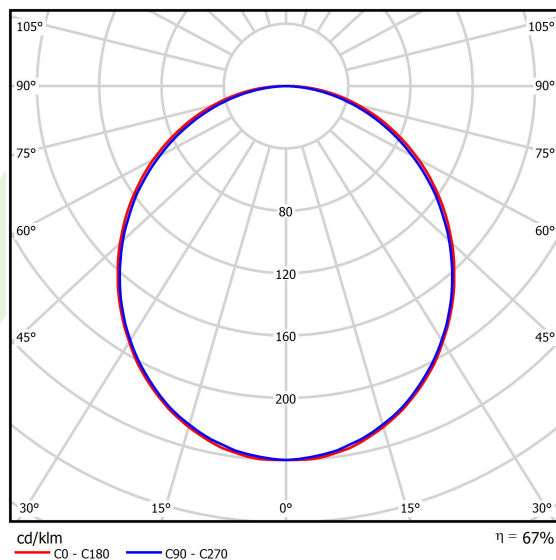

Dane mechaniczne

Montaż	nastropowy lub na zwieszakach po zastosowaniu akcesoriów
Materiał	aluminium
Kolor	anodowane aluminium
Przesłona	PLX (opalizowane PMMA)
Odporność mechaniczna	IK04
Waga [kg]	2,9
Wymiary [mm]	1692 x 63 x 74

Fotometria