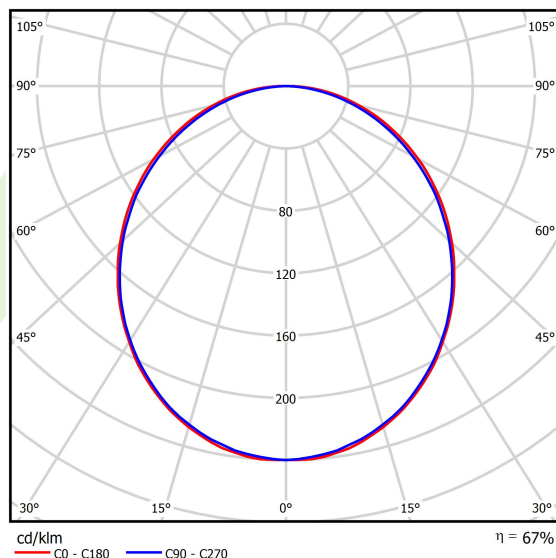

## Dane świetlne i elektryczne

Typ źródła	LED
Strumień LED [lm]	6848
Moc LED [W]	33,7
Strumień oprawy [lm]	4565
Moc oprawy [W]	35,3
Skuteczność świetlna oprawy [lm/W]	129,3
Temperatura barwowa [K]	4000
CRI	>80
SDCM (źródła LED)	3
Kąt rozsyłu światła [°]	(C0-C180) / (C90-C270) - 109° / 107,2°
Klasa ryzyka fotobiologicznego (PN-EN 62471)	RG0
Klasa ochrony	I
Stopień szczelności	IP44
Zasilanie	220..240 V, 50..60 Hz
Żywotność LED [h]	100000 (1) / 147000 (2)
Lx/By	L80/B10 (1) / L70/B50 (2)
Temperatura otoczenia [°C]	5 ÷ 30
Zasilacz elektroniczny	standard (E)
Współczynnik mocy cos φ	>0,95
Obciążalność obwodów	16 (B10), 25 (B16), 26(C10), 42 (C16)

## Fotometria