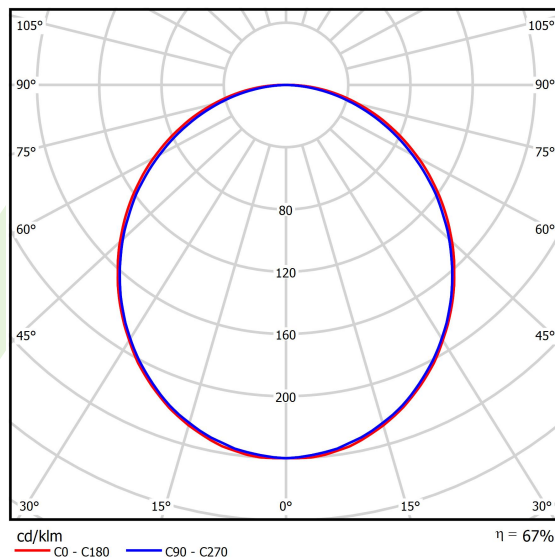

## Dane świetlne i elektryczne

Typ źródła	LED
Strumień LED [lm]	6608
Moc LED [W]	33,7
Strumień oprawy [lm]	4405
Moc oprawy [W]	35,3
Skuteczność świetlna oprawy [lm/W]	124,8
Temperatura barwowa [K]	3000
CRI	>80
SDCM (źródła LED)	3
Kąt rozsyłu światła [°]	(C0-C180) / (C90-C270) - 109° / 107,2°
Klasa ryzyka fotobiologicznego (PN-EN 62471)	RG0
Klasa ochrony	I
Stopień szczelności	IP44
Zasilanie	220..240 V, 50..60 Hz
Żywotność LED [h]	100000 (1) / 147000 (2)
Lx/By	L80/B10 (1) / L70/B50 (2)
Temperatura otoczenia [°C]	5 ÷ 30
Zasilacz elektroniczny	DIM DALI (EDD)
Współczynnik mocy cos φ	>0,95
Obciążalność obwodów	14 (B10), 23 (B16), 22 (C10), 35 (C16)

## Fotometria