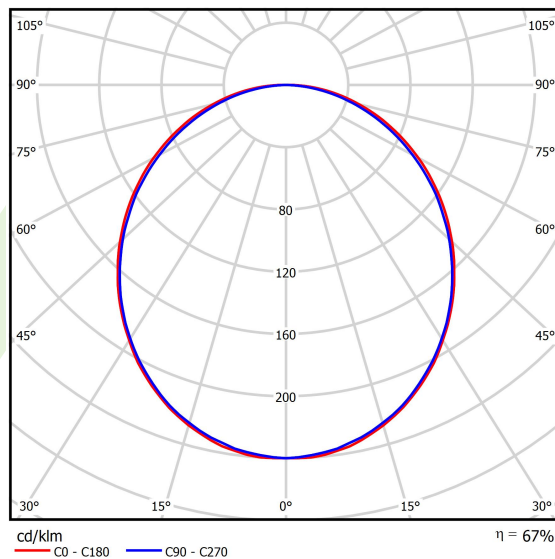

Dane mechaniczne

Montaż	nastropowy lub na zwieszakach po zastosowaniu akcesoriów
Materiał	aluminium
Kolor	anodowane aluminium
Przesłona	PLX (opalizowane PMMA)
Odporność mechaniczna	IK04
Wymiary [mm]	1692 x 63 x 74

Fotometria