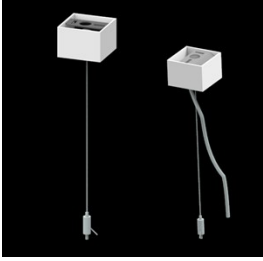

Zubehör

Index 6E1-500KWANK-5

Type SUSPENSION NEW TYPE-A+B 24
LENGHT 1,5M WIRE 5X SET