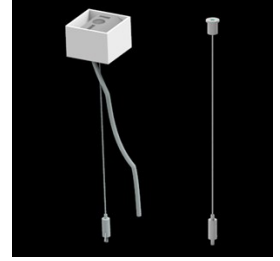

## Beschreibung

Innenbeleuchtung. Montageart: Anbau an der Decke oder an Aufhängebügeln mit Zubehör. Gehäuse aus Aluminium. Farbe - eloxiertes Aluminium. Abmessungen: 1692 x 63 x 74 mm. Abdeckung: PLX (PMMA opal). Der Wirkungsgrad des optischen Systems ist 66,66%. Abstrahlwinkel: (C0-C180) / (C90-C270) - 109° / 107,2°. Lichtquelle: LED. Farbtemperatur 3000 K. SDCM=3. CRI>80. Lebensdauer: 100000 (1) / 147000 (2) h L80/B10 (1) / L70/B50 (2). Leuchtenlichtstrom: 4405 lm. Gesamtleistungsaufnahme: 35,3 W. Leuchten Lichtausbeute: 124,8 lm/W. Vorschaltgerät: DIM DALI (EDD). Netzspannung: 220..240 V, 50..60 Hz. Leistungsfaktor cosφ: >0,95. Belastbarkeit der Schaltung: 14 (B10), 23 (B16), 22 (C10), 35 (C16). Umgebungstemperatur: 5 ÷ 30° C. Schutzart: IP44. Stoßfestigkeitsgrad: IK04. Schutzklasse: I. Photobiologische Risikoklasse (IEC/EN 62471): RG0. Die Leuchte kann in CLO-Ausführung (Constant Lumen Output) hergestellt werden.

## Technische Daten

Montageart	Anbau an der Decke oder an Aufhängebügel mit Zubehör
Leuchtenkörper	Aluminium
Leuchtenfarbe	eloxiertes Aluminium
Abdeckung	PLX (PMMA opal)
Stoßfestigkeitsgrad	IK04
Abmessungen [mm]	1692 x 63 x 74

## Zubehör

Index 6E1-500KWANK-5

Type SUSPENSION NEW TYPE-A+B 24  
LENGHT 1,5M WIRE 5X SET

Index 6E1-8670-B-1,5-5X

Type SUSPENSION NEW TYPE-F  
LENGHT-1,5 METER WIRE 5X 1-  
POINT

Index 19.3272.1205.00

Type SUSPENSION NEW TYPE-E  
LENGHT-1,5 METER WITHOUT  
WIRE 1-POINT

Index 6E1-500KWB24K-5

Type SUSPENSION NEW TYPE-A+E 24  
LENGHT 1,5M WIRE 5X SET

Index 6E1-9875-4-1,5-5X

Type SUSPENSION NEW TYPE-D  
LENGHT-1,5 METER WIRE 5X 1-  
POINT

Index 6E1-9875-3-1,5

Type SUSPENSION NEW TYPE-C  
LENGHT-1,5 METER WITHOUT  
WIRE 1-POINT