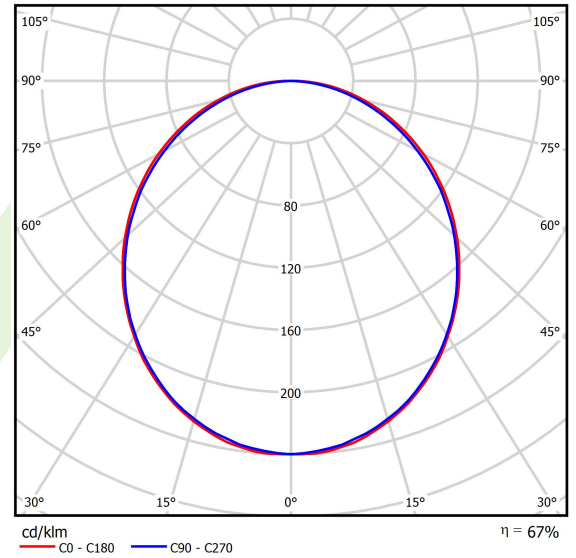

## Beschreibung

Innenbeleuchtung. Montageart: Anbau an der Decke oder an Aufhängebügeln mit Zubehör. Gehäuse aus Aluminium. Farbe - eloxiertes Aluminium. Abmessungen: 1692 x 63 x 74 mm. Abdeckung: PLX (PMMA opal). Der Wirkungsgrad des optischen Systems ist 66,66%. Abstrahlwinkel: (C0-C180) / (C90-C270) - 109° / 107,2°. Lichtquelle: LED. Farbtemperatur 3000 K. SDCM=3. CRI>80. Lebensdauer: 100000 (1) / 147000 (2) h L80/B10 (1) / L70/B50 (2). Leuchtenlichtstrom: 4405 lm. Gesamtleistungsaufnahme: 35,3 W. Leuchten Lichtausbeute: 124,8 lm/W. Vorschaltgerät: DIM DALI (EDD). Netzspannung: 220..240 V, 50..60 Hz. Leistungsfaktor cosφ: >0,95. Belastbarkeit der Schaltung: 14 (B10), 23 (B16), 22 (C10), 35 (C16). Umgebungstemperatur: 5 ÷ 30° C. Schutzart: IP44. Stoßfestigkeitsgrad: IK04. Schutzklasse: I. Photobiologische Risikoklasse (IEC/EN 62471): RG0. Die Leuchte kann in CLO-Ausführung (Constant Lumen Output) hergestellt werden.

## Technische Daten

Lichtquelle	<b>LED</b>
LED-Lichtstrom [lm]	<b>6608</b>
LED-Leistung [W]	<b>33,7</b>
Leuchtenlichtstrom [lm]	<b>4405</b>
Gesamtleistungsaufnahme [W]	<b>35,3</b>
Leuchten Lichtausbeute [lm/W]	<b>124,8</b>
Farbtemperatur [K]	<b>3000</b>
CRI	<b>&gt;80</b>
SDCM (LED-Quellen)	<b>3</b>
Abstrahlwinkel [°]	<b>(C0-C180) / (C90-C270) - 109° / 107,2°</b>
Photobiologische Risikoklasse (IEC/EN 62471)	<b>RG0</b>
Schutzklasse	<b>I</b>
Schutzart	<b>IP44</b>
Netzspannung	<b>220..240 V, 50..60 Hz</b>
Lebensdauer [h]	<b>100000 (1) / 147000 (2)</b>
Lx/By	<b>L80/B10 (1) / L70/B50 (2)</b>
Umgebungstemperatur [°C]	<b>5 ÷ 30</b>
Betriebsgerät	<b>DIM DALI (EDD)</b>
Leistungsfaktor cos φ	<b>&gt;0,95</b>
Belastbarkeit der Schaltung	<b>14 (B10), 23 (B16), 22 (C10), 35 (C16)</b>

## Technische Daten

Montageart	Anbau an der Decke oder an Aufhängebügel mit Zubehör
Leuchtenkörper	Aluminium
Leuchtenfarbe	eloxiertes Aluminium
Abdeckung	PLX (PMMA opal)
Stoßfestigkeitsgrad	IK04
Abmessungen [mm]	1692 x 63 x 74

## Lichtverteilung