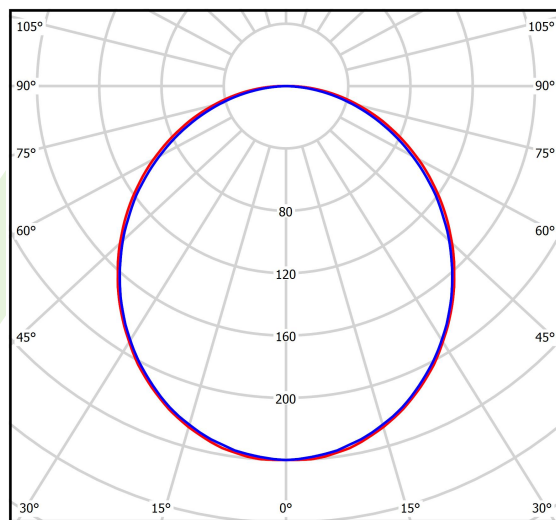

## Dane świetlne i elektryczne

Typ źródła	LED
Strumień LED [lm]	6608
Moc LED [W]	33,7
Strumień oprawy [lm]	4405
Moc oprawy [W]	35,3
Skuteczność świetlna oprawy [lm/W]	124,8
Temperatura barwowa [K]	3000
CRI	>80
SDCM (źródła LED)	3
Kąt rozsyłu światła [°]	(C0-C180) / (C90-C270) - 109° / 107,2°
Klasa ryzyka fotobiologicznego (PN-EN 62471)	RG0
Klasa ochrony	I
Stopień szczelności	IP44
Zasilanie	220..240 V, 50..60 Hz
Żywotność LED [h]	100000 (1) / 147000 (2)
Lx/By	L80/B10 (1) / L70/B50 (2)
Temperatura otoczenia [°C]	5 ÷ 30
Zasilacz elektroniczny	standard (E)
Współczynnik mocy cos φ	>0,95
Obciążalność obwodów	16 (B10), 26 (B16), 23 (C10), 37 (C16)

**Fotometria**

cd/klm  
C0 - C180 C90 - C270

$\eta = 67\%$