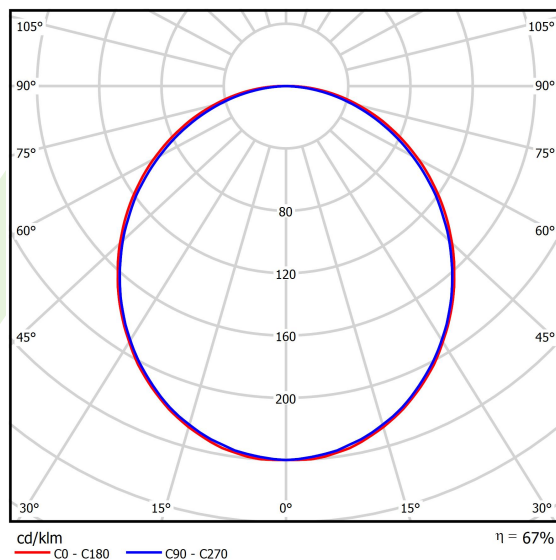

## Dane świetlne i elektryczne

Typ źródła	LED
Strumień LED [lm]	6608
Moc LED [W]	33,7
Strumień oprawy [lm]	4405
Moc oprawy [W]	35,3
Skuteczność świetlna oprawy [lm/W]	124,8
Temperatura barwowa [K]	3000
CRI	>80
SDCM (źródła LED)	3
Kąt rozsyłu światła [°]	(C0-C180) / (C90-C270) - 109° / 107,2°
Klasa ryzyka fotobiologicznego (PN-EN 62471)	RG0
Klasa ochrony	I
Stopień szczelności	IP44
Zasilanie	220..240 V, 50..60 Hz
Żywotność LED [h]	100000 (1) / 147000 (2)
Lx/By	L80/B10 (1) / L70/B50 (2)
Temperatura otoczenia [°C]	5 ÷ 30
Zasilacz elektroniczny	standard (E)
Współczynnik mocy cos φ	>0,95
Obciążalność obwodów	16 (B10), 26 (B16), 23 (C10), 37 (C16)

## Fotometria