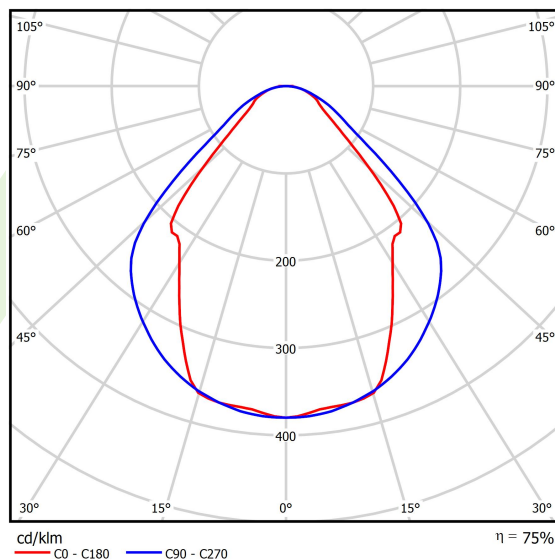

## Dane świetlne i elektryczne

Typ źródła	LED
Strumień LED [lm]	3158
Moc LED [W]	17,1
Strumień oprawy [lm]	2379
Moc oprawy [W]	18,3
Skuteczność świetlna oprawy [lm/W]	130
Temperatura barwowa [K]	3000
CRI	>80
SDCM (źródła LED)	3
Kąt rozsyłu światła [°]	(C0-C180) / (C90-C270) - 82,8° / 97,2°
Klasa ryzyka fotobiologicznego (PN-EN 62471)	RG0
Klasa ochrony	I
Stopień szczelności	IP44
Zasilanie	220..240 V, 50..60 Hz
Żywotność LED [h]	100000 (1) / 147000 (2)
Lx/By	L80/B10 (1) / L70/B50 (2)
Temperatura otoczenia [°C]	5 ÷ 30
Zasilacz elektroniczny	standard (E)
Współczynnik mocy cos φ	>0,95
Obciążalność obwodów	30 (B10), 48 (B16), 43 (C10), 70 (C16)

## Fotometria