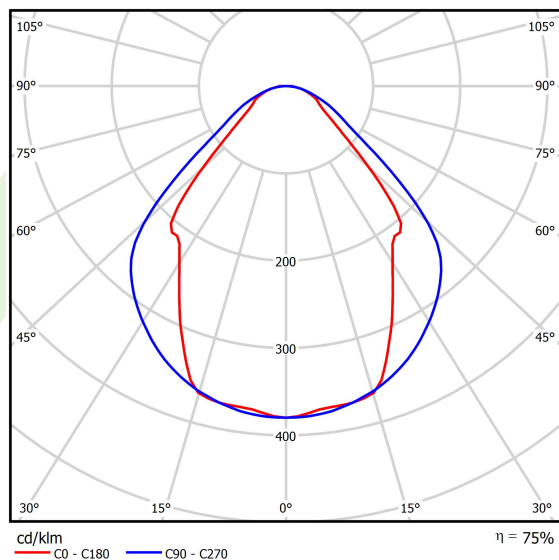

## Dane świetlne i elektryczne

Typ źródła	LED
Strumień LED [lm]	3158
Moc LED [W]	17,1
Strumień oprawy [lm]	2379
Moc oprawy [W]	18,3
Skuteczność świetlna oprawy [lm/W]	130
Temperatura barwowa [K]	3000
CRI	>80
SDCM (źródła LED)	3
Kąt rozsyłu światła [°]	(C0-C180) / (C90-C270) - 82,8° / 97,2°
Klasa ryzyka fotobiologicznego (PN-EN 62471)	RG0
Klasa ochrony	I
Stopień szczelności	IP44
Zasilanie	220..240 V, 50..60 Hz
Żywotność LED [h]	100000 (1) / 147000 (2)
Lx/By	L80/B10 (1) / L70/B50 (2)
Temperatura otoczenia [°C]	5 ÷ 30
Zasilacz elektroniczny	standard (E)
Współczynnik mocy cos φ	>0,95
Obciążalność obwodów	30 (B10), 48 (B16), 43 (C10), 70 (C16)

## Fotometria