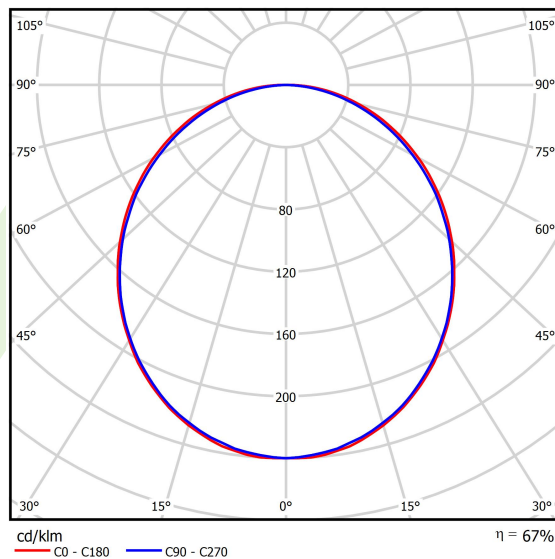

## Dane świetlne i elektryczne

Typ źródła	LED
Strumień LED [lm]	3273
Moc LED [W]	17,1
Strumień oprawy [lm]	2182
Moc oprawy [W]	18,3
Skuteczność świetlna oprawy [lm/W]	119,2
Temperatura barwowa [K]	4000
CRI	>80
SDCM (źródła LED)	3
Kąt rozsyłu światła [°]	(C0-C180) / (C90-C270) - 109° / 107,2°
Klasa ryzyka fotobiologicznego (PN-EN 62471)	RG0
Klasa ochrony	I
Stopień szczelności	IP44
Zasilanie	220..240 V, 50..60 Hz
Żywotność LED [h]	100000 (1) / 147000 (2)
Lx/By	L80/B10 (1) / L70/B50 (2)
Temperatura otoczenia [°C]	5 ÷ 30
Zasilacz elektroniczny	DIM DALI (EDD)
Współczynnik mocy cos φ	>0,95
Obciążalność obwodów	17 (B10), 28 (B16), 26 (C10), 41 (C16)

## Fotometria