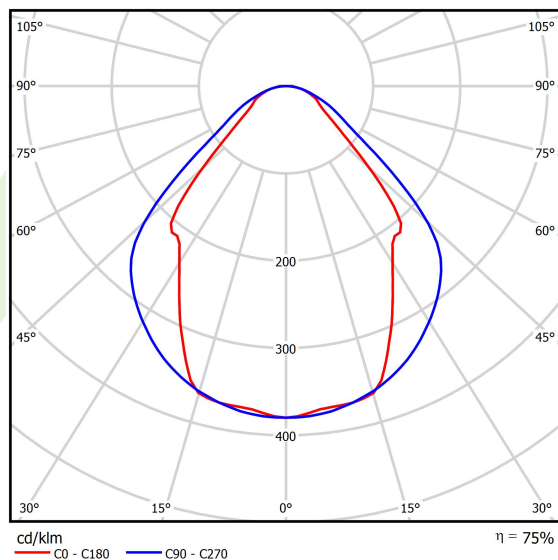

Dane mechaniczne

Montaż	nastropowy lub na zwieszakach po zastosowaniu akcesoriów
Materiał	aluminium
Kolor	anodowane aluminium
Przesłona	Micro-PRM (mikropryzma PMMA)
Odporność mechaniczna	IK04
Waga [kg]	2,53
Wymiary [mm]	1132 x 63 x 74

Fotometria