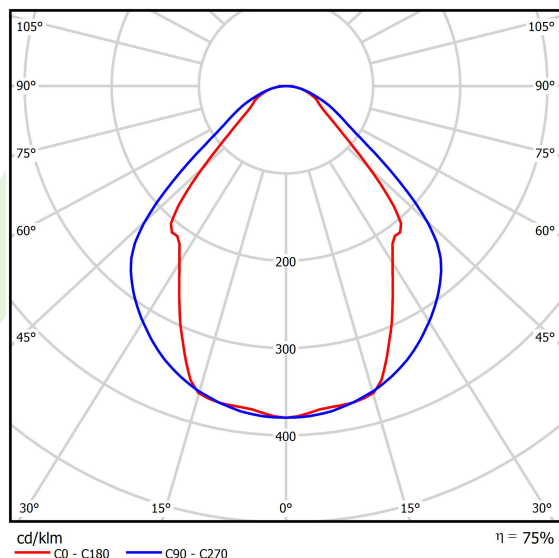

Dane mechaniczne

Montaż	nastropowy lub na zwieszakach po zastosowaniu akcesoriów
Materiał	aluminium
Kolor	anodowane aluminium
Przesłona	Micro-PRM (mikropryzma PMMA)
Odporność mechaniczna	IK04
Waga [kg]	2,63
Wymiary [mm]	1132 x 63 x 74

Fotometria