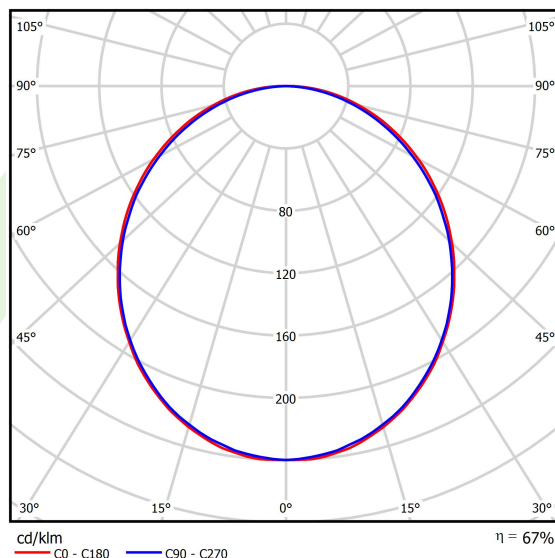

## Dane świetlne i elektryczne

Typ źródła	LED
Strumień LED [lm]	2617
Moc LED [W]	13,3
Strumień oprawy [lm]	1744
Moc oprawy [W]	14,4
Skuteczność świetlna oprawy [lm/W]	121,1
Temperatura barwowa [K]	4000
CRI	>80
SDCM (źródła LED)	3
Kąt rozsyłu światła [°]	(C0-C180) / (C90-C270) - 109° / 107,2°
Klasa ryzyka fotobiologicznego (PN-EN 62471)	RG0
Klasa ochrony	I
Stopień szczelności	IP44
Zasilanie	220..240 V, 50..60 Hz
Żywotność LED [h]	100000 (1) / 147000 (2)
Lx/By	L80/B10 (1) / L70/B50 (2)
Temperatura otoczenia [°C]	5 ÷ 30
Zasilacz elektroniczny	DIM DALI (EDD)
Współczynnik mocy cos φ	>0,95
Obciążalność obwodów	14 (B10), 24 (B16), 22 (C10), 36 (C16)

## Fotometria