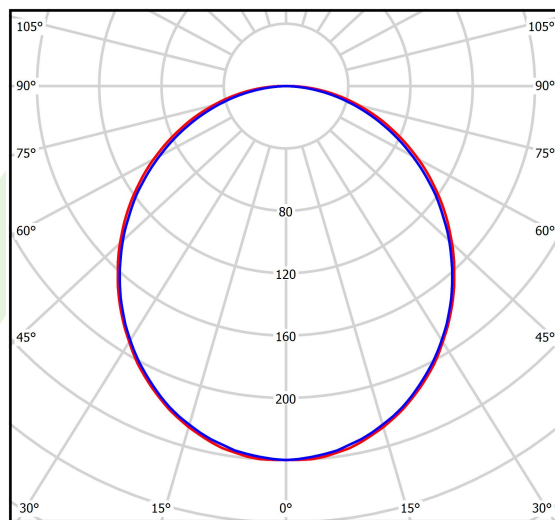

Dane mechaniczne

Montaż	nastropowy lub na zwieszakach po zastosowaniu akcesoriów
Materiał	aluminium
Kolor	anodowane aluminium
Przesłona	PLX (opalizowane PMMA)
Odporność mechaniczna	IK04
Waga [kg]	2,67
Wymiary [mm]	1132 x 63 x 74

Fotometria

cd/klm
C0 - C180 C90 - C270

$\eta = 67\%$