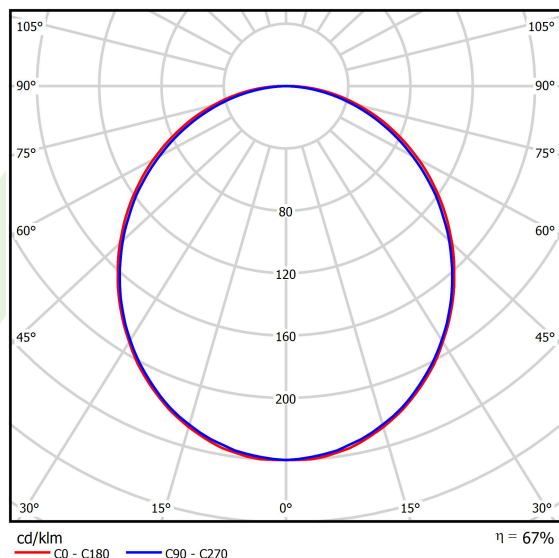

Dane mechaniczne

Montaż	nastropowy lub na zwieszakach po zastosowaniu akcesoriów
Materiał	aluminium
Kolor	anodowane aluminium
Przesłona	PLX (opalizowane PMMA)
Odporność mechaniczna	IK04
Waga [kg]	2,7
Wymiary [mm]	1132 x 63 x 74

Fotometria