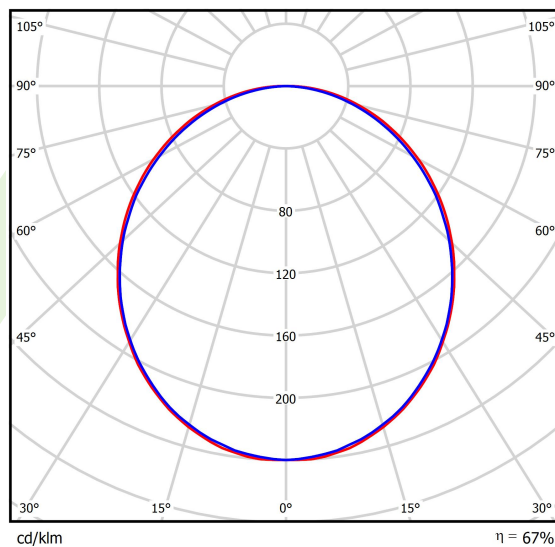

## Dane świetlne i elektryczne

Typ źródła	LED
Strumień LED [lm]	2525
Moc LED [W]	13,3
Strumień oprawy [lm]	1683
Moc oprawy [W]	14,4
Skuteczność świetlna oprawy [lm/W]	116,9
Temperatura barwowa [K]	3000
CRI	>80
SDCM (źródła LED)	3
Kąt rozsyłu światła [°]	(C0-C180) / (C90-C270) - 109° / 107,2°
Klasa ryzyka fotobiologicznego (PN-EN 62471)	RG0
Klasa ochrony	I
Stopień szczelności	IP44
Zasilanie	220..240 V, 50..60 Hz
Żywotność LED [h]	100000 (1) / 147000 (2)
Lx/By	L80/B10 (1) / L70/B50 (2)
Temperatura otoczenia [°C]	5 ÷ 30
Zasilacz elektroniczny	DIM DALI (EDD)
Współczynnik mocy cos φ	>0,95
Obciążalność obwodów	14 (B10), 24 (B16), 22 (C10), 36 (C16)

**Fotometria**