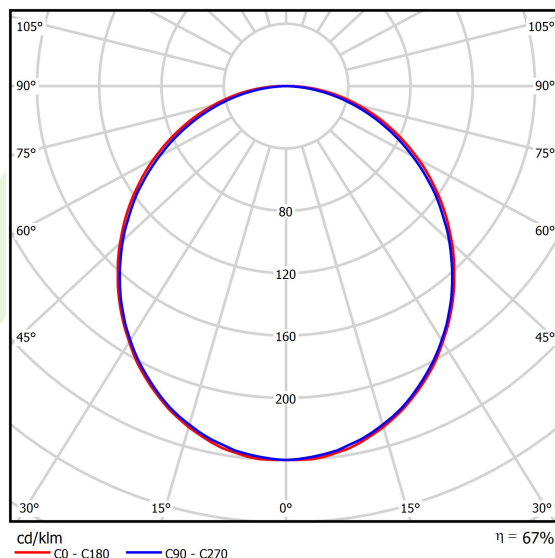

## Dane świetlne i elektryczne

Typ źródła	LED
Strumień LED [lm]	1349
Moc LED [W]	8
Strumień oprawy [lm]	899
Moc oprawy [W]	9
Skuteczność świetlna oprawy [lm/W]	99,9
Temperatura barwowa [K]	3000
CRI	>80
SDCM (źródła LED)	3
Kąt rozsyłu światła [°]	(C0-C180) / (C90-C270) - 109° / 107,2°
Klasa ryzyka fotobiologicznego (PN-EN 62471)	RG0
Klasa ochrony	I
Stopień szczelności	IP44
Zasilanie	220..240 V, 50..60 Hz
Żywotność LED [h]	100000 (1) / 147000 (2)
Lx/By	L80/B10 (1) / L70/B50 (2)
Temperatura otoczenia [°C]	5 ÷ 30
Zasilacz elektroniczny	DIM DALI (EDD)
Współczynnik mocy cos φ	>0,9
Obciążalność obwodów	14 (B10), 24 (B16), 22 (C10), 36 (C16)

## Fotometria