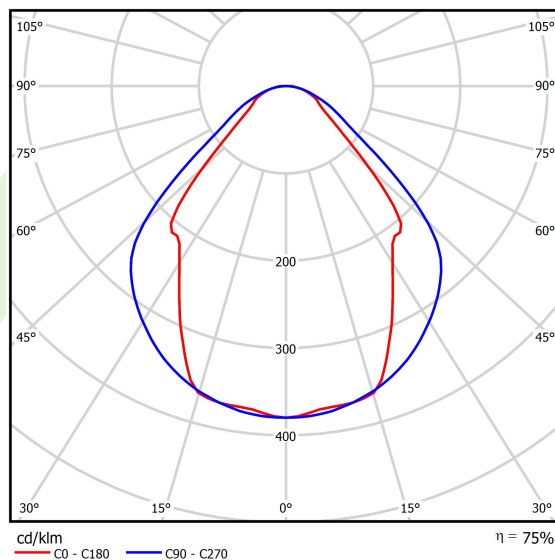

## Dane świetlne i elektryczne

Typ źródła	LED
Strumień LED [lm]	6543
Moc LED [W]	33,3
Strumień oprawy [lm]	4928
Moc oprawy [W]	34,8
Skuteczność świetlna oprawy [lm/W]	141,6
Temperatura barwowa [K]	4000
CRI	>80
SDCM (źródła LED)	3
Kąt rozsyłu światła [°]	(C0-C180) / (C90-C270) - 82,8° / 97,2°
Klasa ryzyka fotobiologicznego (PN-EN 62471)	RG0
Klasa ochrony	I
Stopień szczelności	IP44
Zasilanie	220..240 V, 50..60 Hz
Żywotność LED [h]	100000 (1) / 147000 (2)
Lx/By	L80/B10 (1) / L70/B50 (2)
Temperatura otoczenia [°C]	5 ÷ 30
Zasilacz elektroniczny	DIM DALI (EDD)
Współczynnik mocy cos φ	>0,95
Obciążalność obwodów	17 (B10), 28 (B16), 26 (C10), 41 (C16)

## Fotometria