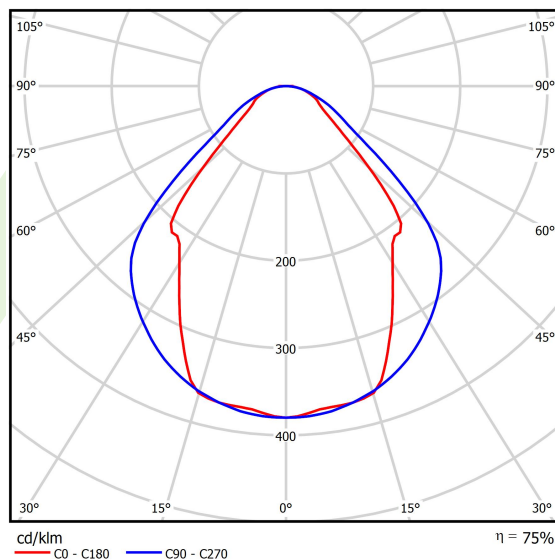

Dane mechaniczne

Montaż	nastropowy lub na zwieszakach po zastosowaniu akcesoriów
Materiał	aluminium
Kolor	anodowane aluminium
Przesłona	Micro-PRM (mikropryzma PMMA)
Odporność mechaniczna	IK04
Waga [kg]	6,4
Wymiary [mm]	2814 x 63 x 74

Fotometria