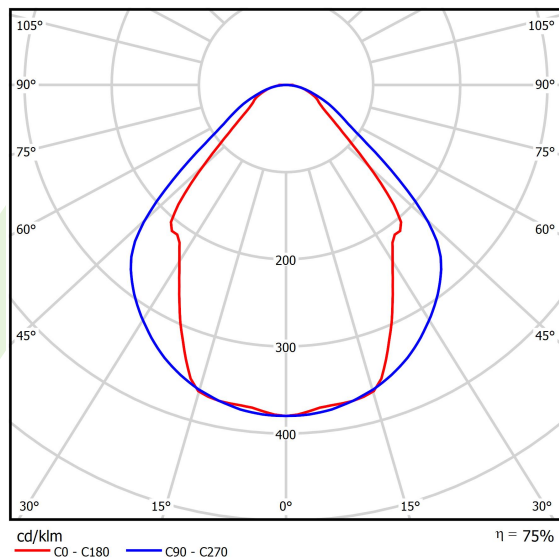

Dane mechaniczne

Montaż	nastropowy lub na zwieszakach po zastosowaniu akcesoriów
Materiał	aluminium
Kolor	anodowane aluminium
Przesłona	Micro-PRM (mikropryzma PMMA)
Odporność mechaniczna	IK04
Wymiary [mm]	2814 x 63 x 74

Fotometria