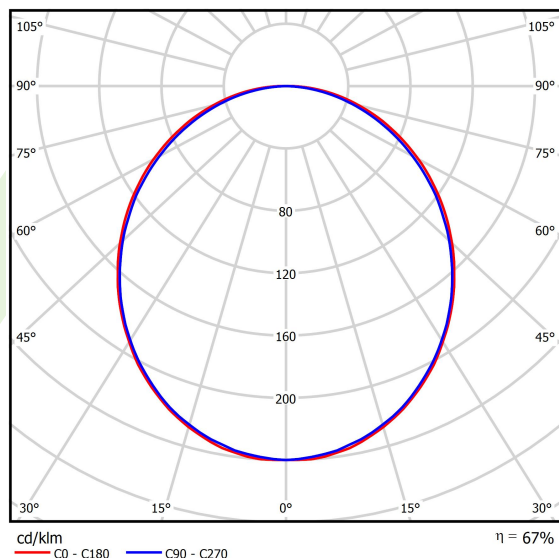

Dane mechaniczne

Montaż	nastropowy lub na zwieszakach po zastosowaniu akcesoriów
Materiał	aluminium
Kolor	anodowane aluminium
Przesłona	PLX (opalizowane PMMA)
Odporność mechaniczna	IK04
Waga [kg]	6,5
Wymiary [mm]	2814 x 63 x 74

Fotometria