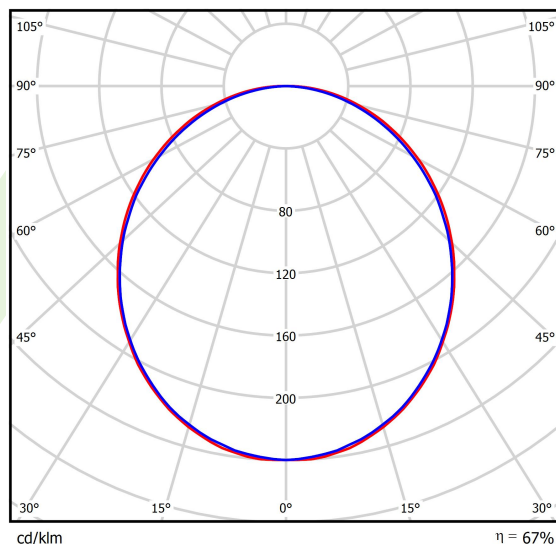

## Dane świetlne i elektryczne

Typ źródła	LED
Strumień LED [lm]	6543
Moc LED [W]	33,3
Strumień oprawy [lm]	4362
Moc oprawy [W]	34,8
Skuteczność świetlna oprawy [lm/W]	125,3
Temperatura barwowa [K]	4000
CRI	>80
SDCM (źródła LED)	3
Kąt rozsyłu światła [°]	(C0-C180) / (C90-C270) - 109° / 107,2°
Klasa ryzyka fotobiologicznego (PN-EN 62471)	RG0
Klasa ochrony	I
Stopień szczelności	IP44
Zasilanie	220..240 V, 50..60 Hz
Żywotność LED [h]	100000 (1) / 147000 (2)
Lx/By	L80/B10 (1) / L70/B50 (2)
Temperatura otoczenia [°C]	5 ÷ 30
Zasilacz elektroniczny	DIM DALI (EDD)
Współczynnik mocy cos φ	>0,95
Obciążalność obwodów	17 (B10), 28 (B16), 26 (C10), 41 (C16)

**Fotometria**

cd/klm  
C0 - C180 C90 - C270

$\eta = 67\%$