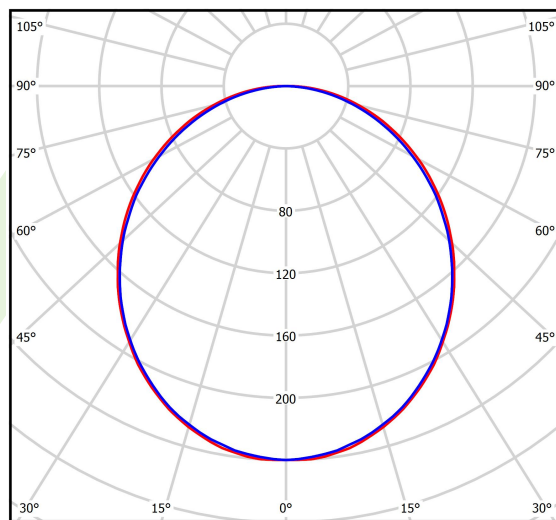

## Dane świetlne i elektryczne

Typ źródła	LED
Strumień LED [lm]	6314
Moc LED [W]	33,3
Strumień oprawy [lm]	4209
Moc oprawy [W]	34,8
Skuteczność świetlna oprawy [lm/W]	120,9
Temperatura barwowa [K]	3000
CRI	>80
SDCM (źródła LED)	3
Kąt rozsyłu światła [°]	(C0-C180) / (C90-C270) - 109° / 107,2°
Klasa ryzyka fotobiologicznego (PN-EN 62471)	RG0
Klasa ochrony	I
Stopień szczelności	IP44
Zasilanie	220..240 V, 50..60 Hz
Żywotność LED [h]	100000 (1) / 147000 (2)
Lx/By	L80/B10 (1) / L70/B50 (2)
Temperatura otoczenia [°C]	5 ÷ 30
Zasilacz elektroniczny	DIM DALI (EDD)
Współczynnik mocy cos φ	>0,95
Obciążalność obwodów	17 (B10), 28 (B16), 26 (C10), 41 (C16)

**Fotometria**

cd/klm  
C0 - C180 C90 - C270

$\eta = 67\%$