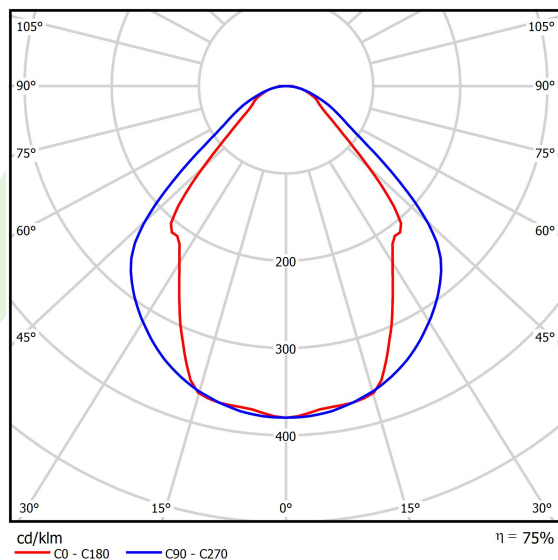

Dane mechaniczne

Montaż	nastropowy lub na zwieszakach po zastosowaniu akcesoriów
Materiał	aluminium
Kolor	anodowane aluminium
Przesłona	Micro-PRM (mikropryzma PMMA)
Odporność mechaniczna	IK04
Waga [kg]	4,62
Wymiary [mm]	2252 x 63 x 74

Fotometria