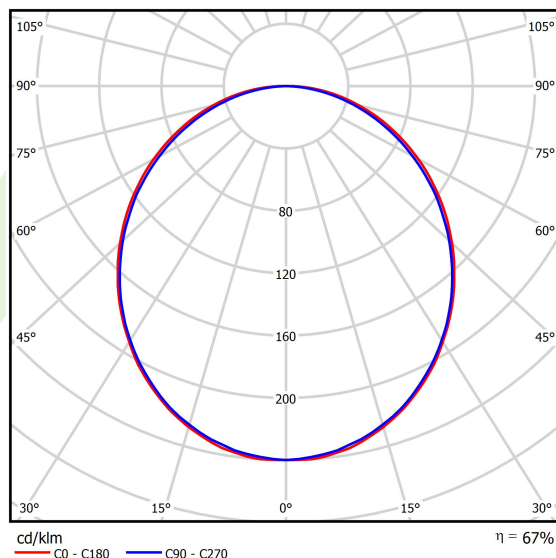

## Dane świetlne i elektryczne

Typ źródła	LED
Strumień LED [lm]	5234
Moc LED [W]	26,6
Strumień oprawy [lm]	3489
Moc oprawy [W]	28,2
Skuteczność świetlna oprawy [lm/W]	123,7
Temperatura barwowa [K]	4000
CRI	>80
SDCM (źródła LED)	3
Kąt rozsyłu światła [°]	(C0-C180) / (C90-C270) - 109° / 107,2°
Klasa ryzyka fotobiologicznego (PN-EN 62471)	RG0
Klasa ochrony	I
Stopień szczelności	IP44
Zasilanie	220..240 V, 50..60 Hz
Żywotność LED [h]	100000 (1) / 147000 (2)
Lx/By	L80/B10 (1) / L70/B50 (2)
Temperatura otoczenia [°C]	5 ÷ 30
Zasilacz elektroniczny	standard (E)
Współczynnik mocy cos φ	>0,95
Obciążalność obwodów	30 (B10), 48 (B16), 43 (C10), 70 (C16)

## Fotometria