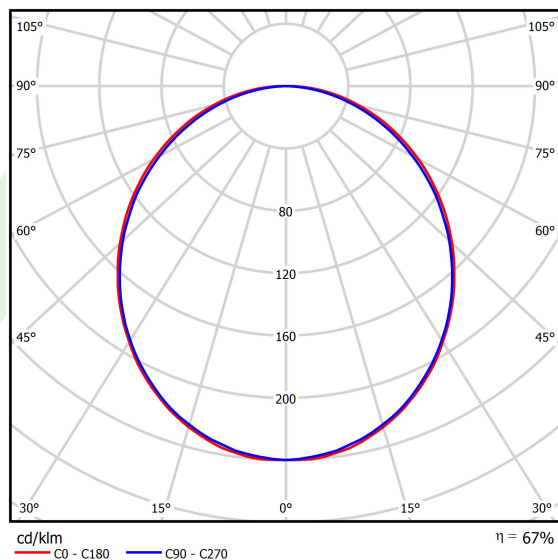

Dane mechaniczne

Montaż	nastropowy lub na zwieszakach po zastosowaniu akcesoriów
Materiał	aluminium
Kolor	anodowane aluminium
Przesłona	PLX (opalizowane PMMA)
Odporność mechaniczna	IK04
Waga [kg]	4,52
Wymiary [mm]	2252 x 63 x 74

Fotometria