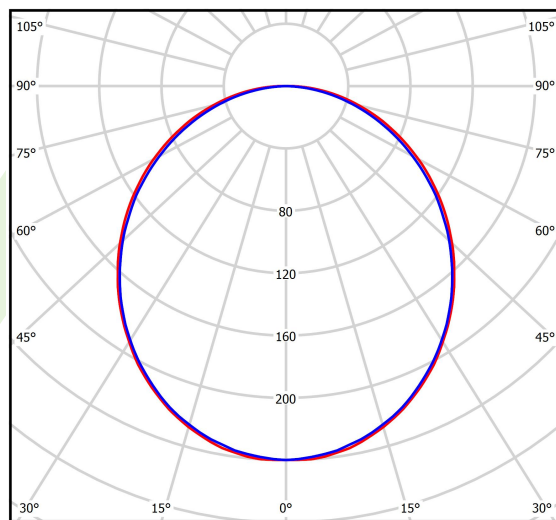

## Dane świetlne i elektryczne

Typ źródła	LED
Strumień LED [lm]	5051
Moc LED [W]	26,6
Strumień oprawy [lm]	3367
Moc oprawy [W]	28,2
Skuteczność świetlna oprawy [lm/W]	119,4
Temperatura barwowa [K]	3000
CRI	>80
SDCM (źródła LED)	3
Kąt rozsyłu światła [°]	(C0-C180) / (C90-C270) - 109° / 107,2°
Klasa ryzyka fotobiologicznego (PN-EN 62471)	RG0
Klasa ochrony	I
Stopień szczelności	IP44
Zasilanie	220..240 V, 50..60 Hz
Żywotność LED [h]	100000 (1) / 147000 (2)
Lx/By	L80/B10 (1) / L70/B50 (2)
Temperatura otoczenia [°C]	5 ÷ 30
Zasilacz elektroniczny	standard (E)
Współczynnik mocy cos φ	>0,95
Obciążalność obwodów	30 (B10), 48 (B16), 43 (C10), 70 (C16)

**Fotometria**

cd/klm  
C0 - C180 C90 - C270

$\eta = 67\%$