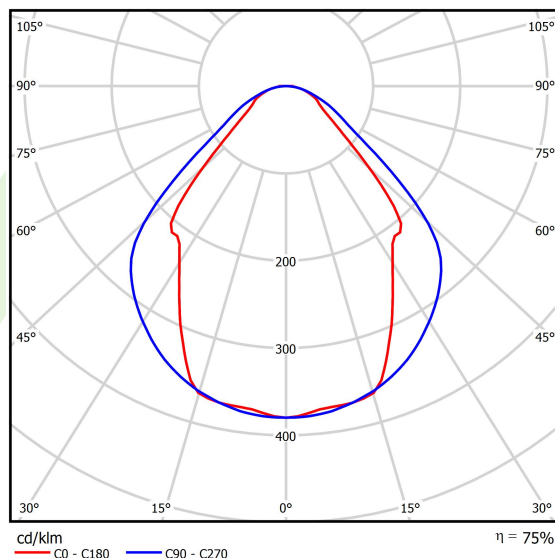

## Dane świetlne i elektryczne

Typ źródła	LED
Strumień LED [lm]	3926
Moc LED [W]	20
Strumień oprawy [lm]	2957
Moc oprawy [W]	21,7
Skuteczność świetlna oprawy [lm/W]	136,3
Temperatura barwowa [K]	4000
CRI	>80
SDCM (źródła LED)	3
Kąt rozsyłu światła [°]	(C0-C180) / (C90-C270) - 82,8° / 97,2°
Klasa ryzyka fotobiologicznego (PN-EN 62471)	RG0
Klasa ochrony	I
Stopień szczelności	IP44
Zasilanie	220..240 V, 50..60 Hz
Żywotność LED [h]	100000 (1) / 147000 (2)
Lx/By	L80/B10 (1) / L70/B50 (2)
Temperatura otoczenia [°C]	5 ÷ 30
Zasilacz elektroniczny	standard (E)
Współczynnik mocy cos φ	>0,95
Obciążalność obwodów	30 (B10), 48 (B16), 43 (C10), 70 (C16)

**Fotometria**