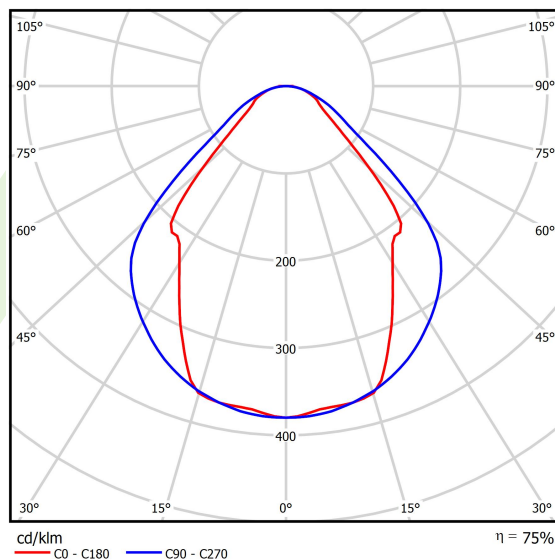

Dane mechaniczne

Montaż	nastropowy lub na zwieszakach po zastosowaniu akcesoriów
Materiał	aluminium
Kolor	anodowane aluminium
Przesłona	Micro-PRM (mikropryzma PMMA)
Odporność mechaniczna	IK04
Waga [kg]	3,9
Wymiary [mm]	1692 x 63 x 74

Fotometria