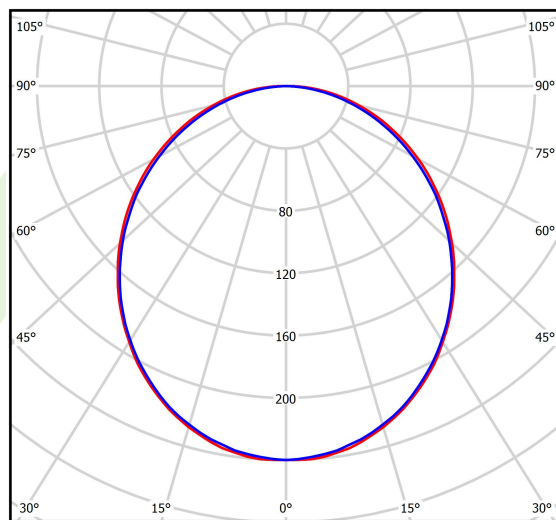

## Dane świetlne i elektryczne

Typ źródła	LED
Strumień LED [lm]	3788
Moc LED [W]	20
Strumień oprawy [lm]	2525
Moc oprawy [W]	21,7
Skuteczność świetlna oprawy [lm/W]	116,4
Temperatura barwowa [K]	3000
CRI	>80
SDCM (źródła LED)	3
Kąt rozsyłu światła [°]	(C0-C180) / (C90-C270) - 109° / 107,2°
Klasa ryzyka fotobiologicznego (PN-EN 62471)	RG0
Klasa ochrony	I
Stopień szczelności	IP44
Zasilanie	220..240 V, 50..60 Hz
Żywotność LED [h]	100000 (1) / 147000 (2)
Lx/By	L80/B10 (1) / L70/B50 (2)
Temperatura otoczenia [°C]	5 ÷ 30
Zasilacz elektroniczny	DIM DALI (EDD)
Współczynnik mocy cos φ	>0,95
Obciążalność obwodów	14 (B10), 24 (B16), 22 (C10), 36 (C16)

**Fotometria**

cd/klm  
C0 - C180 C90 - C270

$\eta = 67\%$