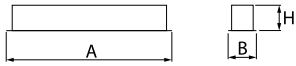

## Beschreibung

Innenbeleuchtung. Montageart: Einbauleuchte für Deckenmontage (Gipskartondecken). Gehäuse aus Aluminium. Farbe - eloxiertes Aluminium. Abmessungen: 1146 x 70 x 75 mm. Einbaudurchmesser: 1136 x 55 mm. Abdeckung: RASTER (Blendschutz). Der Wirkungsgrad des optischen Systems ist 82,98%. Abstrahlwinkel: (C0-C180) / (C90-C270) - 72,6° / 74,4°. Lichtquelle: LED. Farbtemperatur 4000 K. SDCM=3. CRI>80. Lebensdauer: 100000 h L80/B10. Leuchtenlichtstrom: 3678,6 lm. Gesamtleistungsaufnahme: 25,5 W. Leuchten Lichtausbeute: 144,3 lm/W. Vorschaltgerät: DIM DALI (EDD). Netzspannung 220..240 V, 50..60 Hz. Belastbarkeit der Schaltung: 17 (B10), 28 (B16), 26 (C10), 41 (C16). Umgebungstemperatur: 5 ÷ 35° C. Schutzart: IP40. Stoßfestigkeitsgrad: IK04. Schutzklasse: I. Photobiologische Risikoklasse (IEC/EN 62471): RG0. Die Leuchte kann in CLO-Ausführung (Constant Lumen Output) hergestellt werden.

## Technische Daten

Montageart	Einbauleuchte für Deckenmontage (Gipskartondecken)
Leuchtenkörper	Aluminium
Leuchtenfarbe	eloxiertes Aluminium
Abdeckung	RASTER (Blendschutz)
Stoßfestigkeitsgrad	IK04
Abmessungen [mm]	1146 x 70 x 75
Einbaudurchmesser [mm]	1136 x 55