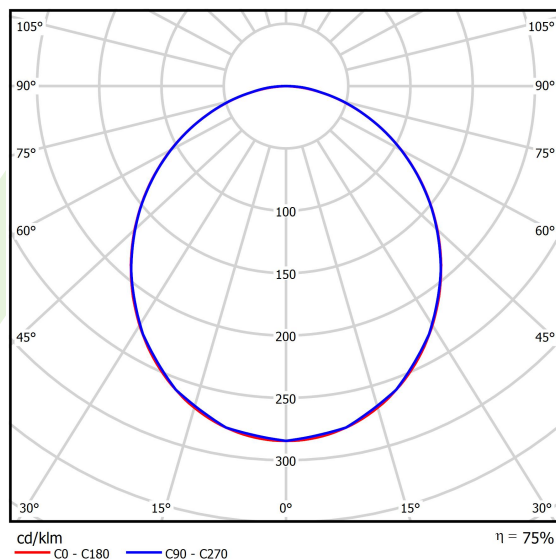

Akcesoria

Indeks 2M-X414LKPIPT5

Nazwa AGAT CLEAN LED/T5 - UCHWYT DO SUFITU G/K - KOMPLET

Zdjęcie