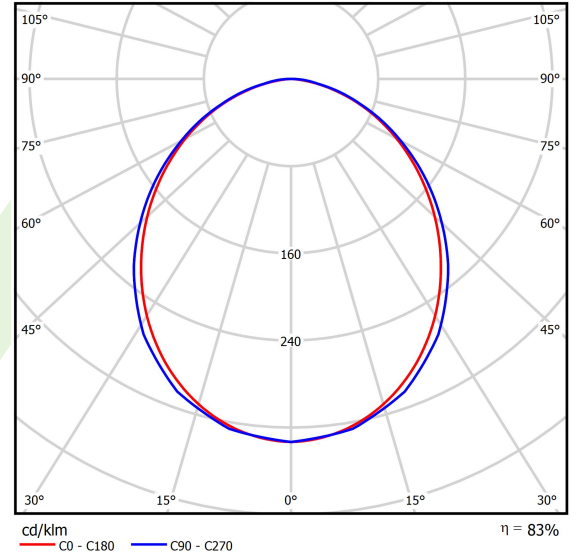

Produkt: AGAT CLEAN-ECO LED 16000 SHM EDD IP65 840 / 600X600

Index: 19.4024.3423.34

Beschreibung

Innenbeleuchtung. Montageart: in Moduldecken. Gehäuse aus Stahlblech. Farbe - weiß. Abmessungen: 595 x 595 x 75 mm. Abdeckung: SHM (gehärtetes mattes Glas). Der Wirkungsgrad des optischen Systems ist 83,32%. Abstrahlwinkel: (C0-C180) / (C90-C270) - 98,8° / 102°. Lichtquelle: LED. Farbtemperatur 4000 K. SDCM=3. CRI>80. Lebensdauer: 100000 (1) / 147000 (2) h L80/B10 (1) / L70/B50 (2). Leuchtenlichtstrom: 13881 lm. Gesamtleistungsaufnahme: 114 W. Leuchten Lichtausbeute: 121,8 lm/W. Vorschaltgerät: DIM DALI (EDD). Netzspannung 220..240 V, 50..60 Hz. Leistungsfaktor cosφ: >0,95. Belastbarkeit der Schaltung: 18 (B10), 32 (B16), 18 (C10), 32 (C16). Umgebungstemperatur: 5 ÷ 30° C. Schutzart: IP65. Stoßfestigkeitsgrad: IK08. Schutzklasse: I. Photobiologische Risikoklasse (IEC/EN 62471): RG0. Die Leuchte kann in CLO-Ausführung (Constant Lumen Output) hergestellt werden.

Produktmerkmale

Kategorie	Clean-Einbauleuchten
Familie	AGAT CLEAN ECO LED
Type	AGAT CLEAN-ECO LED 16000 SHM EDD IP65 840 / 600X600
Index	19.4024.3423.34

Technische Daten

Lichtquelle	LED
LED-Lichtstrom [lm]	16660
LED-Leistung [W]	102
Leuchtenlichtstrom [lm]	13881
Gesamtleistungsaufnahme [W]	114
Leuchten Lichtausbeute [lm/W]	121,8
Farbtemperatur [K]	4000
CRI	>80
SDCM (LED-Quellen)	3
Abstrahlwinkel [°]	(C0-C180) / (C90-C270) - 98,8° / 102°
Photobiologische Risikoklasse (IEC/EN 62471)	RG0
Schutzklasse	I
Schutzart	IP65
Netzspannung	220..240 V, 50..60 Hz
Lebensdauer [h]	100000 (1) / 147000 (2)
Lx/By	L80/B10 (1) / L70/B50 (2)
Umgebungstemperatur [°C]	5 ÷ 30
Betriebsgerät	DIM DALI (EDD)
Leistungsfaktor cos φ	>0,95
Belastbarkeit der Schaltung	18 (B10), 32 (B16), 18 (C10), 32 (C16)

Technische Daten

Montageart	in Moduldecken
Leuchtenkörper	Stahlblech
Leuchtenfarbe	weiß
Abdeckung	SHM (gehärtetes mattes Glas)
Stoßfestigkeitsgrad	IK08
Abmessungen [mm]	595 x 595 x 75

Lichtverteilung

Zubehör