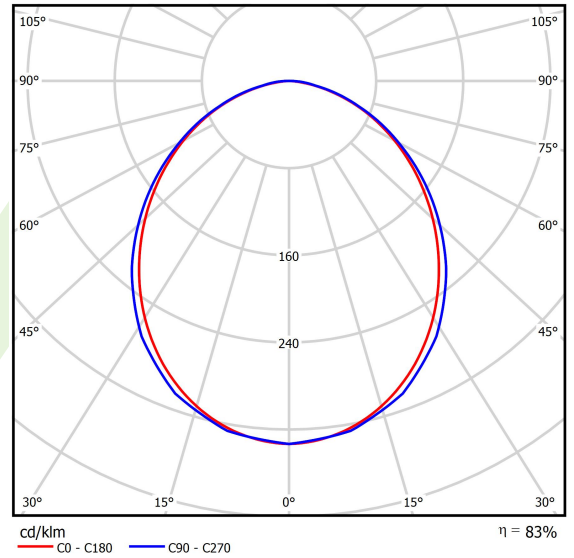

## Beschreibung

Innenbeleuchtung. Montageart: in Moduldecken. Gehäuse aus Stahlblech. Farbe - weiß. Abmessungen: 595 x 595 x 75 mm. Abdeckung: SHM (gehärtetes mattes Glas). Der Wirkungsgrad des optischen Systems ist 83,32%. Abstrahlwinkel: (C0-C180) / (C90-C270) - 98,8° / 102°. Lichtquelle: LED. Farbtemperatur 4000 K. SDCM=3. CRI>80. Lebensdauer: 100000 (1) / 147000 (2) h L80/B10 (1) / L70/B50 (2). Leuchtenlichtstrom: 10411 lm. Gesamtleistungsaufnahme: 86 W. Leuchten Lichtausbeute: 121,1 lm/W. Vorschaltgerät: DIM DALI (EDD). Netzspannung 220..240 V, 50..60 Hz. Leistungsfaktor cosφ: >0,95. Belastbarkeit der Schaltung: 18 (B10), 32 (B16), 18 (C10), 32 (C16). Umgebungstemperatur: 5 ÷ 30° C. Schutzart: IP65. Stoßfestigkeitsgrad: IK08. Schutzklasse: I. Photobiologische Risikoklasse (IEC/EN 62471): RG0. Die Leuchte kann in CLO-Ausführung (Constant Lumen Output) hergestellt werden.

## Technische Daten

Lichtquelle	LED
LED-Lichtstrom [lm]	12495
LED-Leistung [W]	77
Leuchtenlichtstrom [lm]	10411
Gesamtleistungsaufnahme [W]	86
Leuchten Lichtausbeute [lm/W]	121,1
Farbtemperatur [K]	4000
CRI	>80
SDCM (LED-Quellen)	3
Abstrahlwinkel [°]	(C0-C180) / (C90-C270) - 98,8° / 102°
Photobiologische Risikoklasse (IEC/EN 62471)	RG0
Schutzklasse	I
Schutzart	IP65
Netzspannung	220..240 V, 50..60 Hz
Lebensdauer [h]	100000 (1) / 147000 (2)
Lx/By	L80/B10 (1) / L70/B50 (2)
Umgebungstemperatur [°C]	5 ÷ 30
Betriebsgerät	DIM DALI (EDD)
Leistungsfaktor cos φ	>0,95
Belastbarkeit der Schaltung	18 (B10), 32 (B16), 18 (C10), 32 (C16)

## Technische Daten

Montageart	in Moduldecken
Leuchtenkörper	Stahlblech
Leuchtenfarbe	weiß
Abdeckung	SHM (gehärtetes mattes Glas)
Stoßfestigkeitsgrad	IK08
Abmessungen [mm]	595 x 595 x 75

## Lichtverteilung