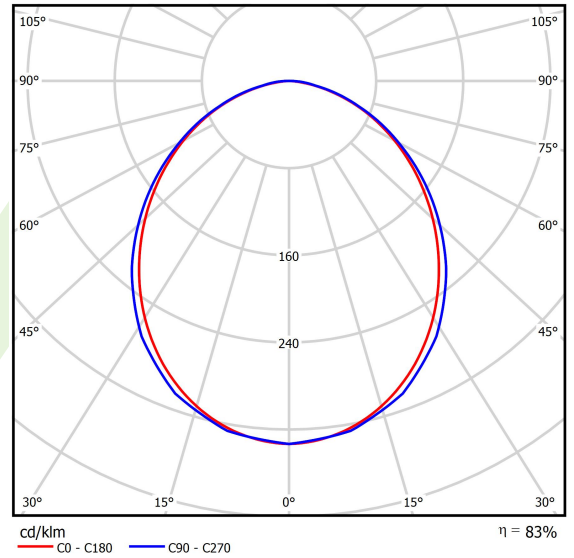

Produkt: AGAT CLEAN-ECO LED 8800 SHM EDD IP65 840 / 600X600

Index: 19.4024.3223.34

Beschreibung

Innenbeleuchtung. Montageart: in Moduldecken. Gehäuse aus Stahlblech. Farbe - weiß. Abmessungen: 595 x 595 x 75 mm. Abdeckung: SHM (gehärtetes mattes Glas). Der Wirkungsgrad des optischen Systems ist 83,32%. Abstrahlwinkel: (C0-C180) / (C90-C270) - 98,8° / 102°. Lichtquelle: LED. Farbtemperatur 4000 K. SDCM=3. CRI>80. Lebensdauer: 100000 (1) / 147000 (2) h L80/B10 (1) / L70/B50 (2). Leuchtenlichtstrom: 7607 lm. Gesamtleistungsaufnahme: 49,1 W. Leuchten Lichtausbeute: 154,9 lm/W. Vorschaltgerät: DIM DALI (EDD). Netzspannung 220..240 V, 50..60 Hz. Leistungsfaktor cosφ: >0,95. Belastbarkeit der Schaltung: 14 (B10), 23 (B16), 22 (C10), 35 (C16). Umgebungstemperatur: 5 ÷ 30° C. Schutzart: IP65. Stoßfestigkeitsgrad: IK08. Schutzklasse: I. Photobiologische Risikoklasse (IEC/EN 62471): RG0. Die Leuchte kann in CLO-Ausführung (Constant Lumen Output) hergestellt werden.

Produktmerkmale

Kategorie	Clean-Einbauleuchten
Familie	AGAT CLEAN ECO LED
Type	AGAT CLEAN-ECO LED 8800 SHM EDD IP65 840 / 600X600
Index	19.4024.3223.34

Technische Daten

Lichtquelle	LED
LED-Lichtstrom [lm]	9130
LED-Leistung [W]	46,8
Leuchtenlichtstrom [lm]	7607
Gesamtleistungsaufnahme [W]	49,1
Leuchten Lichtausbeute [lm/W]	154,9
Farbtemperatur [K]	4000
CRI	>80
SDCM (LED-Quellen)	3
Abstrahlwinkel [°]	(C0-C180) / (C90-C270) - 98,8° / 102°
Photobiologische Risikoklasse (IEC/EN 62471)	RG0
Schutzklasse	I
Schutzart	IP65
Netzspannung	220..240 V, 50..60 Hz
Lebensdauer [h]	100000 (1) / 147000 (2)
Lx/By	L80/B10 (1) / L70/B50 (2)
Umgebungstemperatur [°C]	5 ÷ 30
Betriebsgerät	DIM DALI (EDD)
Leistungsfaktor cos φ	>0,95
Belastbarkeit der Schaltung	14 (B10), 23 (B16), 22 (C10), 35 (C16)

Technische Daten

Montageart	in Moduldecken
Leuchtenkörper	Stahlblech
Leuchtenfarbe	weiß
Abdeckung	SHM (gehärtetes mattes Glas)
Stoßfestigkeitsgrad	IK08
Abmessungen [mm]	595 x 595 x 75

Lichtverteilung

Zubehör