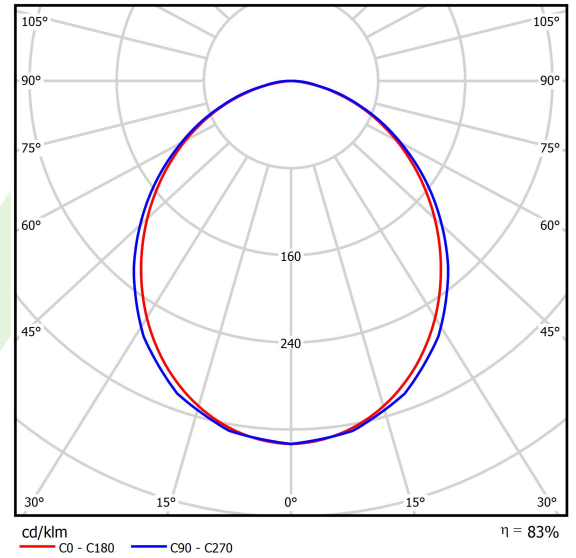

Produkt: AGAT CLEAN-ECO LED 8800 SHM E IP65 840 / 600X600

Index: 19.4024.3221.34

Beschreibung

Innenbeleuchtung. Montageart: in Moduldecken. Gehäuse aus Stahlblech. Farbe - weiß. Abmessungen: 595 x 595 x 75 mm. Gewicht 7,4 kg. Abdeckung: SHM (gehärtetes mattes Glas). Der Wirkungsgrad des optischen Systems ist 83,32%. Abstrahlwinkel: (C0-C180) / (C90-C270) - 98,8° / 102°. Lichtquelle: LED. Farbtemperatur 4000 K. SDCM=3. CRI>80. Lebensdauer: 100000 (1) / 147000 (2) h L80/B10 (1) / L70/B50 (2). Leuchtenlichtstrom: 7607 lm. Gesamtleistungsaufnahme: 49,1 W. Leuchten Lichtausbeute: 154,9 lm/W. Vorschaltgerät: Ein/Aus (E). Netzspannung 220..240 V, 50..60 Hz. Leistungsfaktor cosφ: >0,95. Belastbarkeit der Schaltung: 15 (B10), 25 (B16), 24 (C10), 38 (C16). Umgebungstemperatur: 5 ÷ 30° C. Schutzart: IP65. Stoßfestigkeitsgrad: IK08. Schutzklasse: I. Photobiologische Risikoklasse (IEC/EN 62471): RG0. Die Leuchte kann in CLO-Ausführung (Constant Lumen Output) hergestellt werden.

Produktmerkmale

Kategorie	Clean-Einbauleuchten
Familie	AGAT CLEAN ECO LED
Type	AGAT CLEAN-ECO LED 8800 SHM E IP65 840 / 600X600
Index	19.4024.3221.34

Technische Daten

Lichtquelle	LED
LED-Lichtstrom [lm]	9130
LED-Leistung [W]	46,8
Leuchtenlichtstrom [lm]	7607
Gesamtleistungsaufnahme [W]	49,1
Leuchten Lichtausbeute [lm/W]	154,9
Farbtemperatur [K]	4000
CRI	>80
SDCM (LED-Quellen)	3
Abstrahlwinkel [°]	(C0-C180) / (C90-C270) - 98,8° / 102°
Photobiologische Risikoklasse (IEC/EN 62471)	RG0
Schutzklasse	I
Schutzart	IP65
Netzspannung	220..240 V, 50..60 Hz
Lebensdauer [h]	100000 (1) / 147000 (2)
Lx/By	L80/B10 (1) / L70/B50 (2)
Umgebungstemperatur [°C]	5 ÷ 30
Betriebsgerät	Ein/Aus (E)
Leistungsfaktor cos φ	>0,95
Belastbarkeit der Schaltung	15 (B10), 25 (B16), 24 (C10), 38 (C16)

Technische Daten

Montageart	in Moduldecken
Leuchtenkörper	Stahlblech
Leuchtenfarbe	weiß
Abdeckung	SHM (gehärtetes mattes Glas)
Stoßfestigkeitsgrad	IK08
Gewicht [kg]	7,4
Abmessungen [mm]	595 x 595 x 75

Lichtverteilung